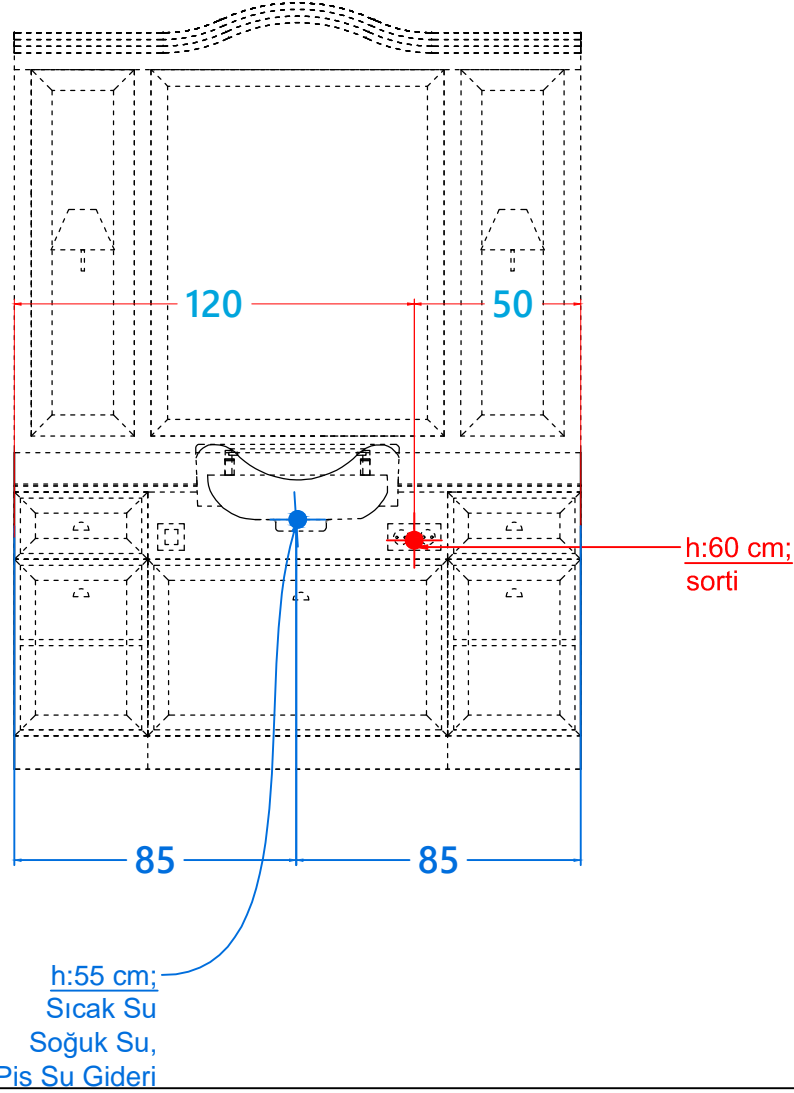

TESİSAT ŞEMASI (ERKEK)

ÖLÇÜLER: cm (santimetre'dir)

ÖNEMLİ AÇIKLAMALAR:

ÜRÜN ADI: 3020100002 - ANTIQUE ERKEK TEZGAHI - TESİSAT

TARİH

ÇİZEN: