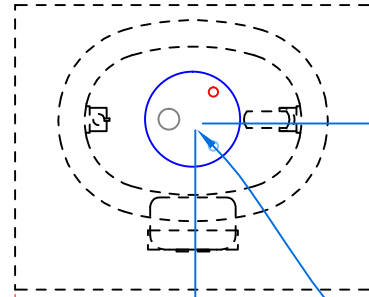

AVANGARD SPA

DUVAR

DUVAR

zeminde;
Sıcak Su
Soğuk Su,
Pis Su Gideri

ÖLÇÜLER: cm (santimetre'dir)

ÖNEMLİ AÇIKLAMALAR:

ÜRÜN ADI:

AVANGARD SPA