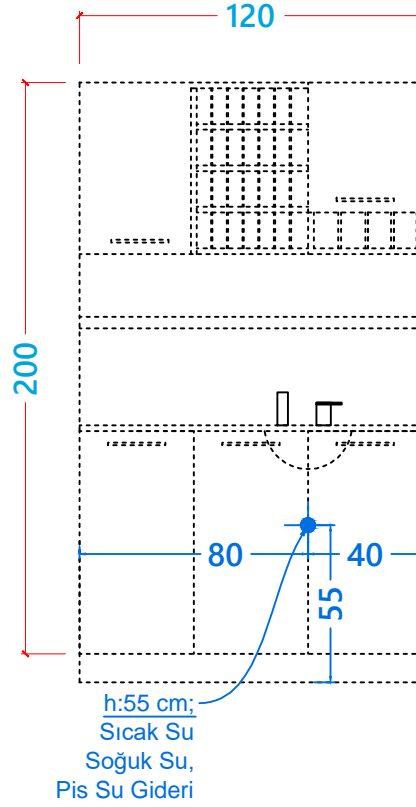

TESİSAT ŞEMASI (LT002)

ÖLÇÜLER: cm (santimetre'dir)

ÖNEMLİ AÇIKLAMALAR:

ÜRÜN ADI:

LT002 - BASIC LABO M ŞEMASI

TARİH

ÇİZEN: