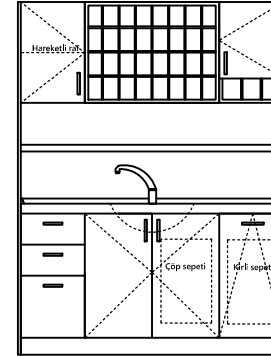

1

Alt modülü konulacak yere getirin.
Open and replace the sub-module

2

MONTAJ ŞEMASI
Assembly Instruction

Sağ ve sol dikmeleri vida yerlerinden montajını yapınız.
Screw right and left posts

3

3.5x30

Arka panoyu kelebekler yardımı ile vidalayınız. Üst modülü arka panonun üstüne oturtup sağ ve sol kapak kollarının içinden 3.5x30 vida ile montajını yapınız.

Fix the upper module on the rear panel and use the right and left cover arms with 3.5x30 screws.

4

Son olarak rafın montajını yapınız.

Mount the rack now

ÖLÇÜLER: cm (santimetre'dir)
Measurements are in cm.