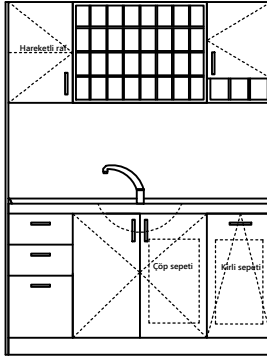

1

Alt modülü konulacak yere getirin.
Open and replace the sub-module

2

MONTAJ ŞEMASI
Assembly Instruction

Sağ ve sol dikmeleri vida yerlerinden montajını yapınız.
Screw right and left posts

3

3.5x30

Arka panoyu kelebekler yardımı ile vidalayınız. Üst modülü arka panonun üstüne oturtup sağ ve sol kapak kollarının içinden 3.5x30 vida ile montajını yapınız.

Fix the upper module on the rear panel and use the right and left cover arms with 3.5x30 screws.

4

Son olarak rafın montajını yapınız.

Mount the rack now

ÖLÇÜLER: cm (santimetre'dir)
Measurements are in cm.