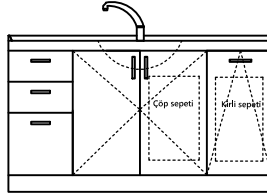

1

Alt modülü konulacak yere getirin.
Open and replace the sub-module

2

MONTAJ ŞEMASI
Assembly Instruction

Sağ ve sol dikmeleri vida yerlerinden montajını yapınız.
Screw right and left posts

3

3.5x30

Arka panoyu kelebekler yardımı ile vidalayınız. Üst modülü arka panonun üstüne oturtup sağ ve sol kapak kollarının içinden 3.5x30 vida ile montajını yapınız.

Fix the upper module on the rear panel and use the right and left cover arms with 3.5x30 screws.

4

Son olarak rafın montajını yapınız.

Mount the rack now

ÖLÇÜLER: cm (santimetre'dir)
Measurements are in cm.