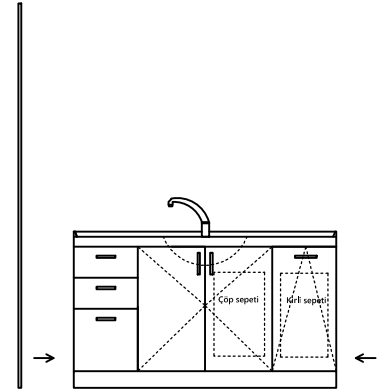

1

Alt modülü konulacak yere getirin.
Open and replace the sub-module

2

MONTAJ ŞEMASI
Assembly Instruction

Sağ ve sol dikmeleri vida yerlerinden montajını yapınız.
Screw right and left posts

3

3.5x30

Arka panoyu kelebekler yardımı ile vidalayınız. Üst modülü arka panonun üstüne oturtup sağ ve sol kapak kollarının içinden 3.5x30 vida ile montajını yapınız.

Fix the upper module on the rear panel and use the right and left cover arms with 3.5x30 screws.

4

Son olarak rafın montajını yapınız.

Mount the rack now

ÖLÇÜLER: cm (santimetre'dir)
Measurements are in cm.