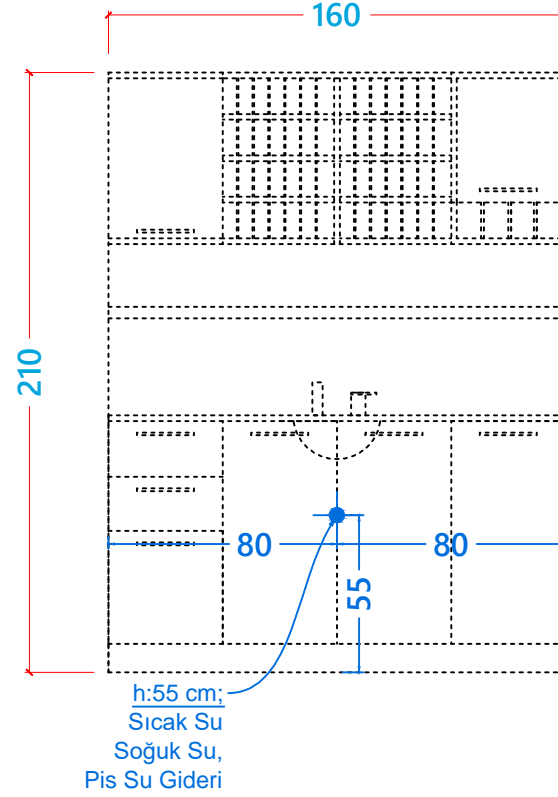

TESİSAT ŞEMASI (LT003)

ÖLÇÜLER: cm (santimetre'dir)

ÖNEMLİ AÇIKLAMALAR:

ÜRÜN ADI:

LT003 - BASIC LABO X ŞEMASI

TARİH

ÇİZEN: