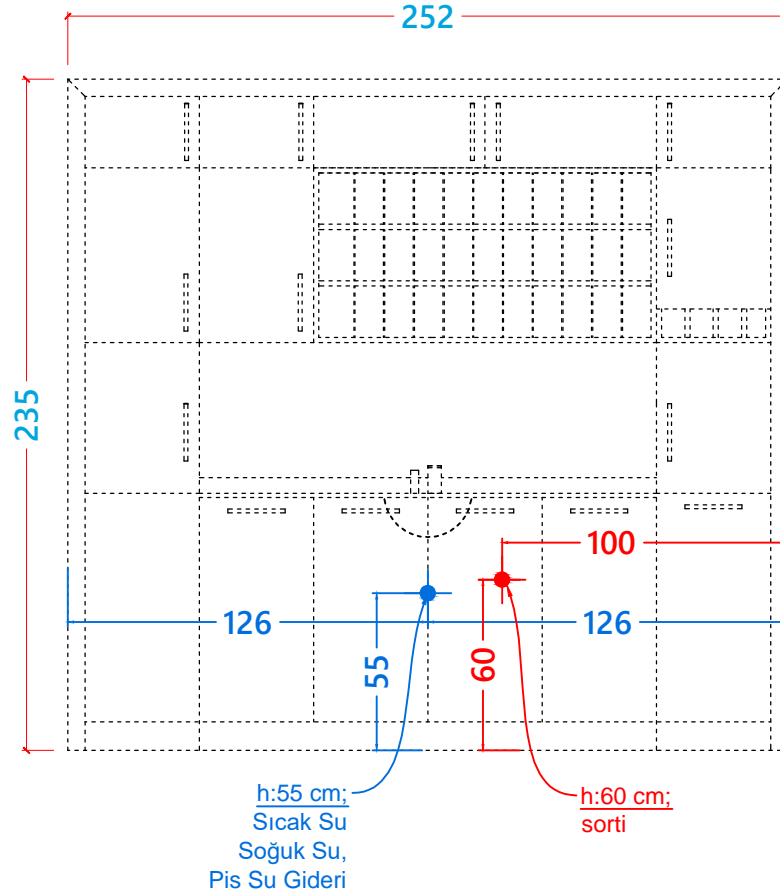

TESİSAT ŞEMASI (LT001)

ÖLÇÜLER: cm (santimetre'dir)

ÖNEMLİ AÇIKLAMALAR:

ÜRÜN ADI:

LT001 - BASIC LABO XL ŞEMASI

TARİH

ÇİZEN: