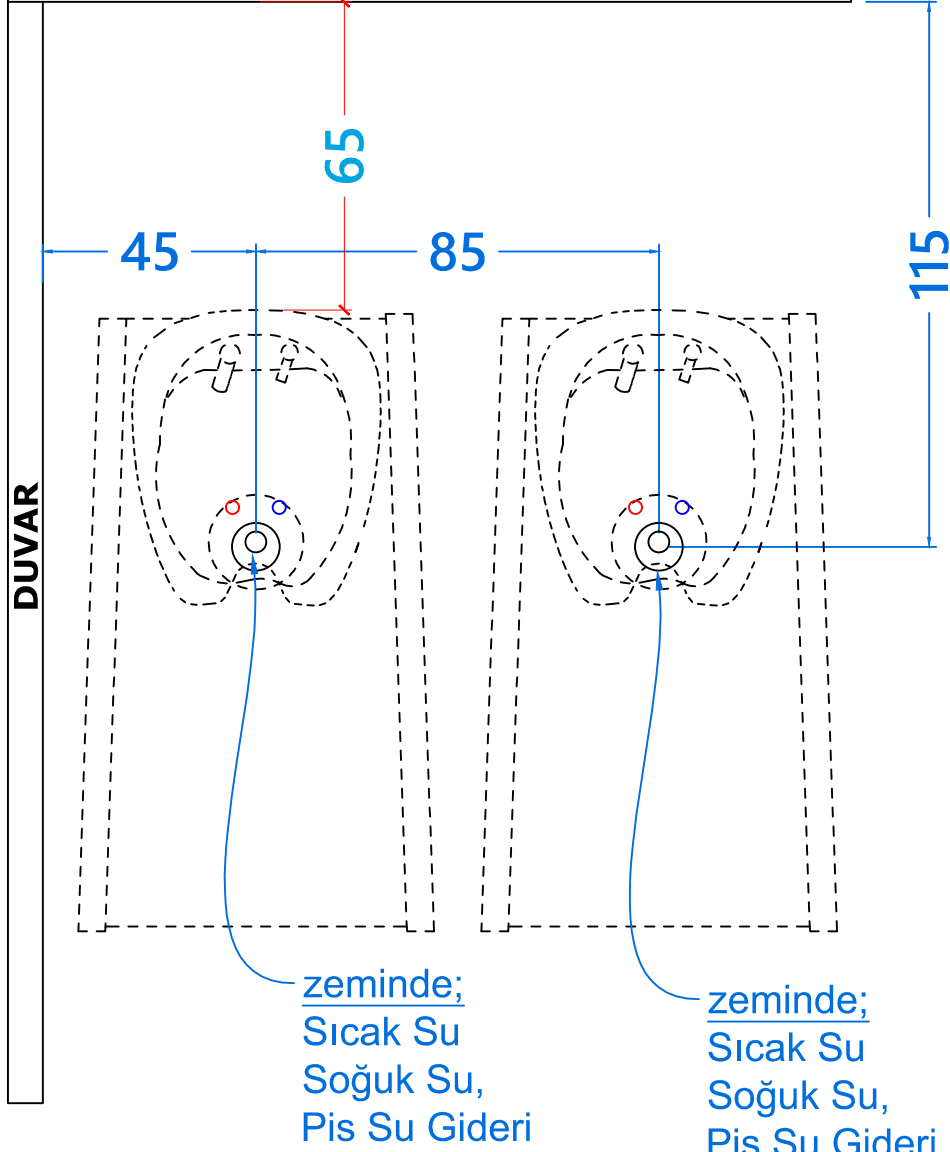

DUVAR YADA LBRT

ÖLÇÜLER: cm (santimetre'dir)

ÖNEMLİ AÇIKLAMALAR:

ÜRÜN ADI:	BASIC WASH TESİSAT ŞEMASI (574)	KONTROL:	DUYGU İLKHAN	ADET		TARİH
ÇİZEN:	DUYGU İLKHAN	ONAY:	ÖZDEN İNCE	PROJE ADI		