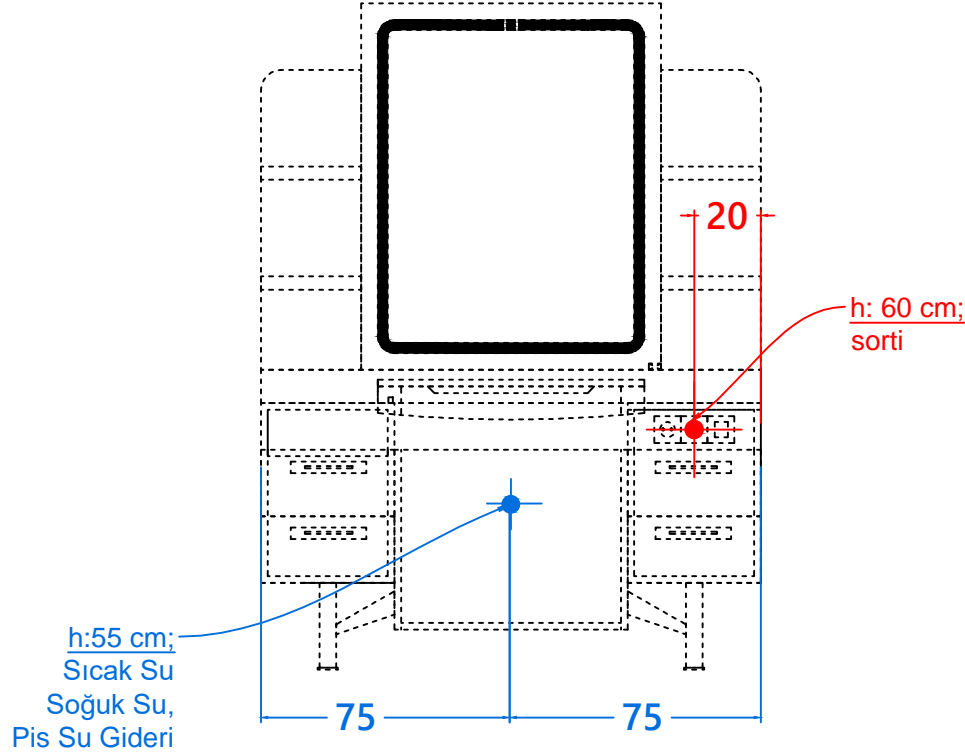

TESİSAT ŞEMASI (ERKEK)

ÖLÇÜLER: cm (santimetre'dir)

ÖNEMLİ AÇIKLAMALAR:

ÜRÜN ADI:

3020100007-CERAMAN ERKEK TEZGAHI

TARİH

ÇİZEN: