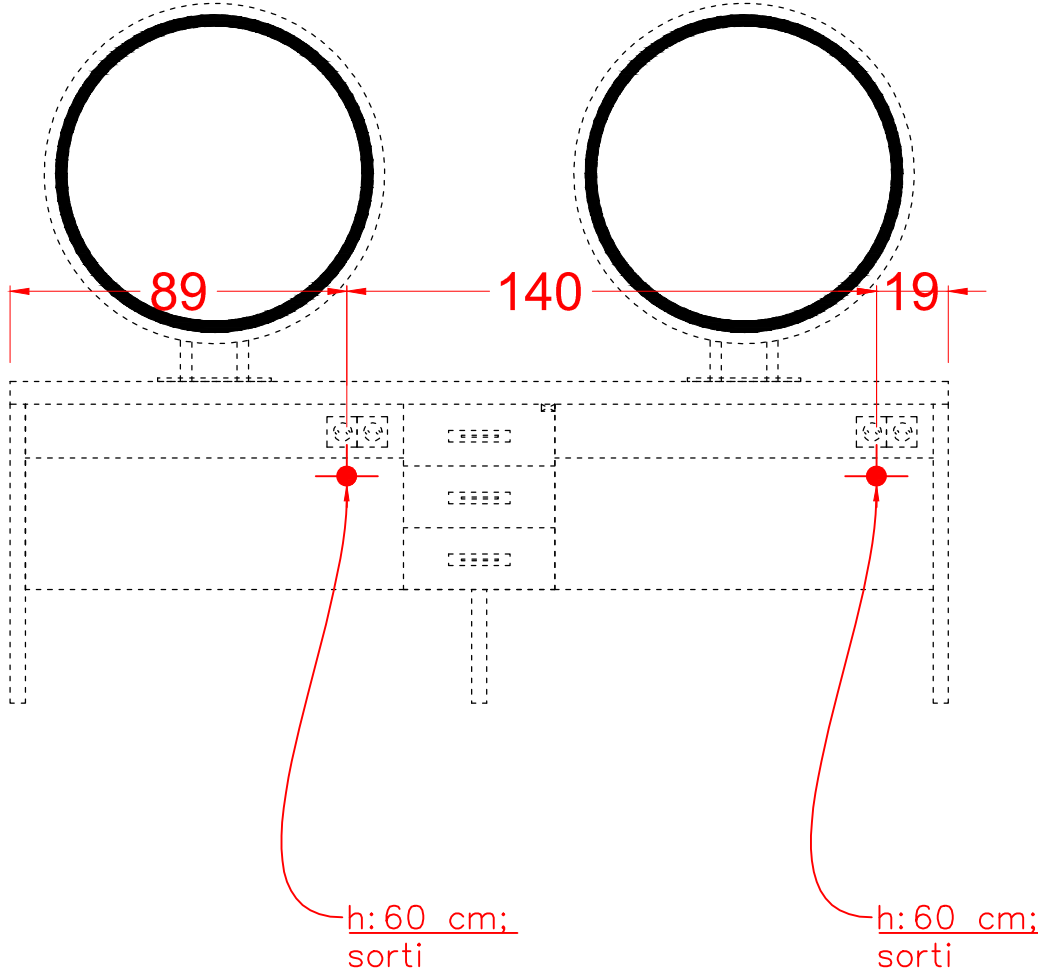

TESİSAT ŞEMASI (BAYAN)

ÖLÇÜLER: cm (santimetre'dir)

ÖNEMLİ AÇIKLAMALAR:
*Minimum 50 cm Sorti (kablo ucu bırakılmalı)

ÜRÜN ADI:

CIRCLE ART

ÇİZEN:

TARİH