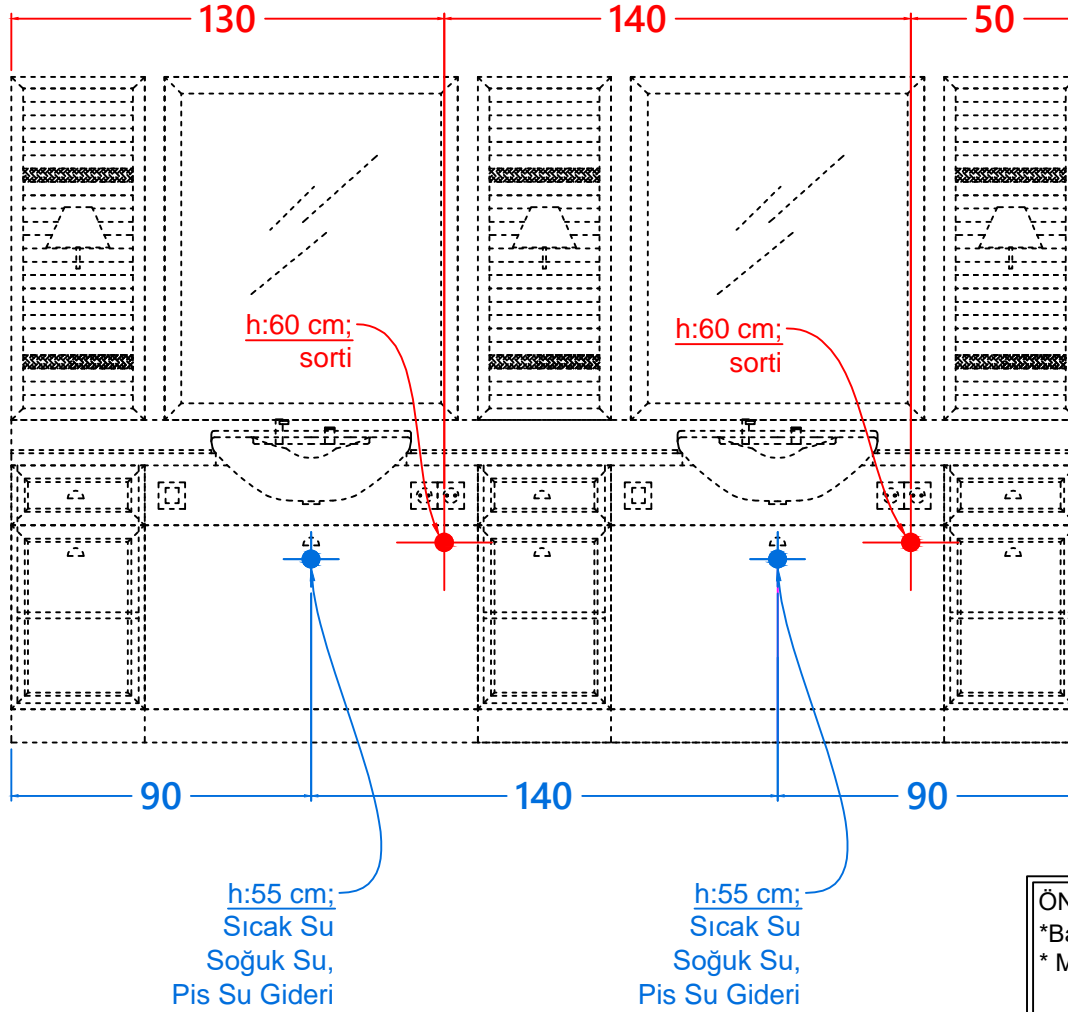

TESİSAT ŞEMASI (ERKEK)

ÖLÇÜLER: cm (santimetre'dir)

ÖNEMLİ AÇIKLAMALAR:

- *Bas aç sifon
- * Minimum 50 cm Sorti (kablo ucu bırakılmalı)

ÜRÜN ADI:

TESİSAT ERKEK - CLASSICLINE MAN

TARİH

ÇİZEN: