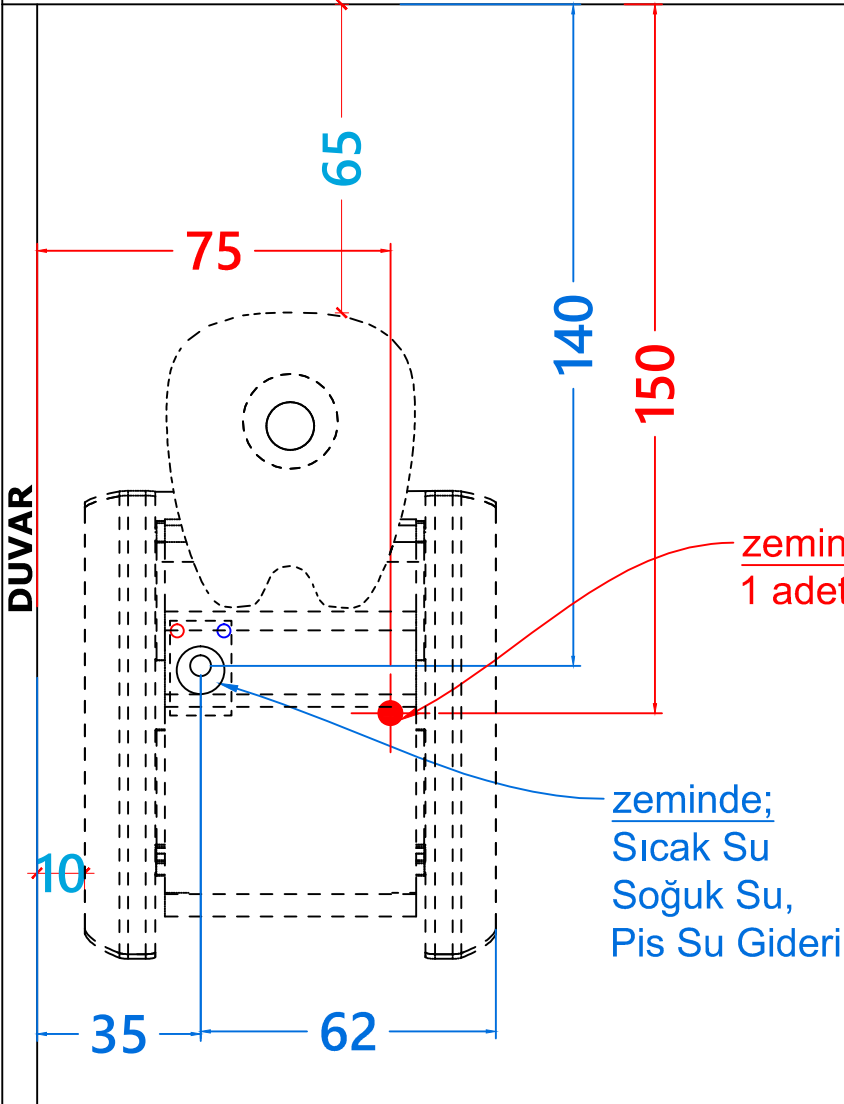

DUVAR YADA LBRT

ÖLÇÜLER: cm (santimetre'dir)

ÖNEMLİ AÇIKLAMALAR:

ÜRÜN ADI:	ELEGANCE BASIC WASH TESİSAT ŞEMASI	TARİH
ÇİZEN:	Sibel MERİÇ	