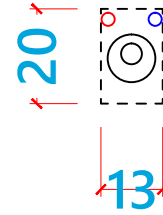

DUVAR YADA LBRT

ÖLÇÜLER: cm (santimetre'dir)

ÖNEMLİ AÇIKLAMALAR:

ÜRÜN ADI:	ELEGANCE BASIC WASH TESİSAT ŞEMASI	TARİH
ÇİZEN:	Sibel MERİÇ	