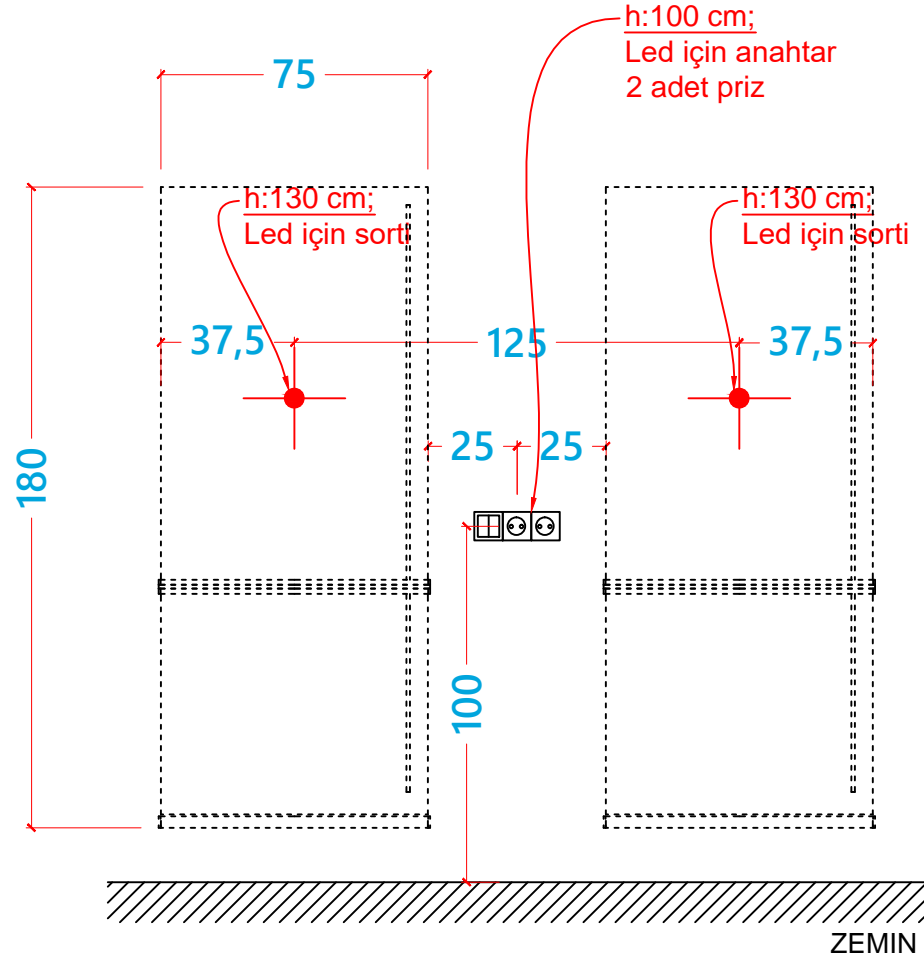

# TESİSAT ŞEMASI (BAYAN)

ÖLÇÜLER: cm (santimetre'dir)

## ÖNEMLİ AÇIKLAMALAR:

\*Minimum 50 cm Sorti (kablo ucu bırakılmalı)

ÜRÜN ADI: EXTRU - TB03

TARİH

ÇİZEN: