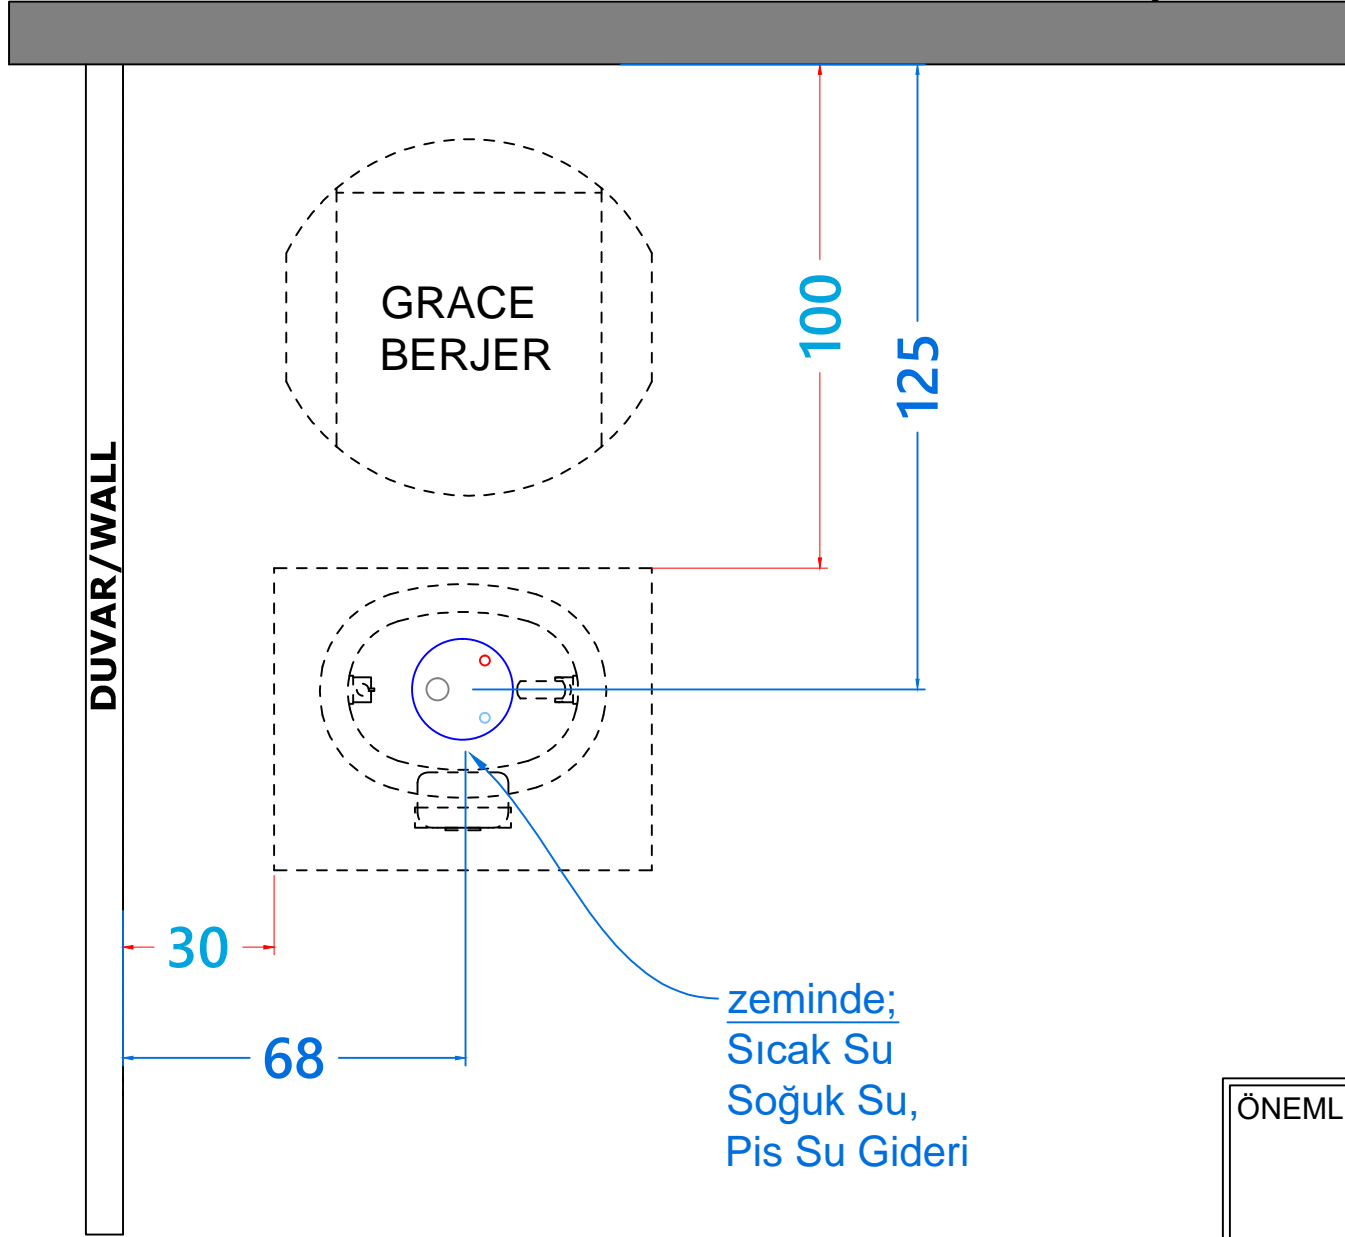

DUVAR/WALL

ÖLÇÜLER: cm (santimetre'dir)

ÖNEMLİ AÇIKLAMALAR:

ÜRÜN ADI: GRACE SPA_TESISAT SEMASI

TARİH

ÇİZEN: Sibel MERİÇ

24.02.2021