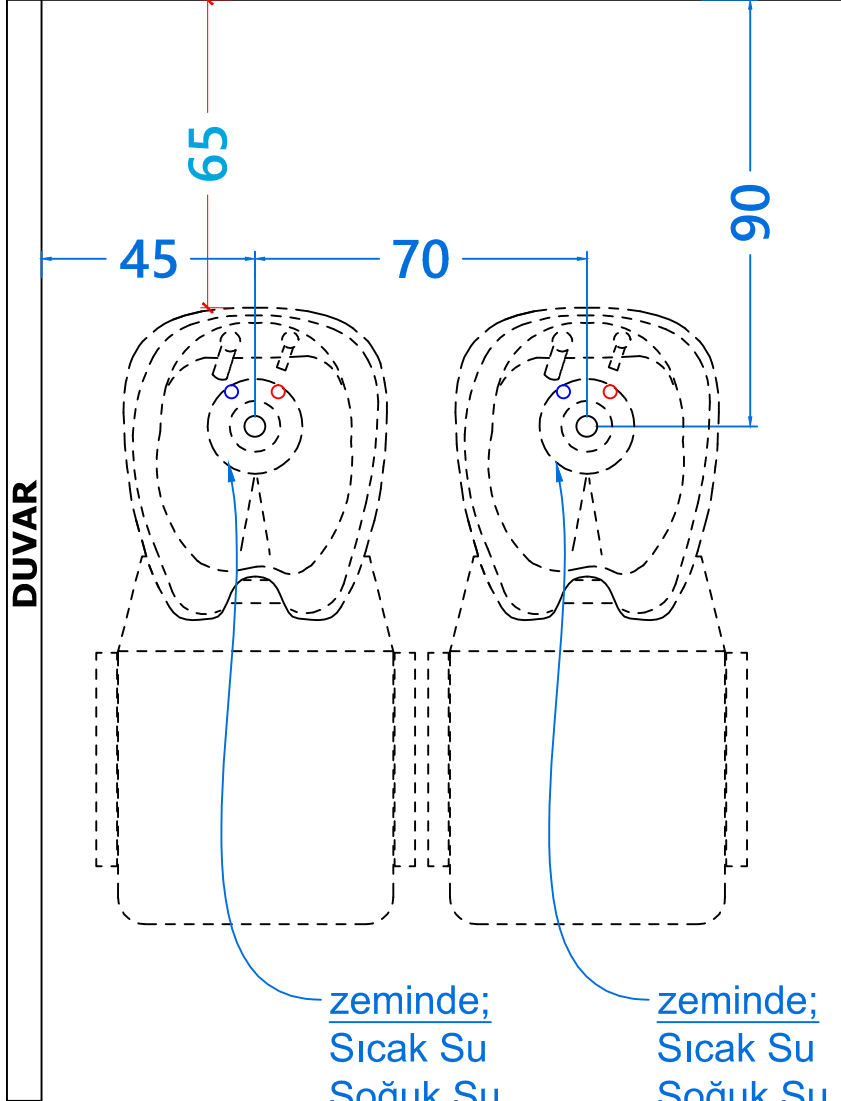

## DUVAR YADA LBRT

zeminde;  
Sıcak Su  
Soğuk Su,  
Pis Su Gideri

zeminde;  
Sıcak Su  
Soğuk Su,  
Pis Su Gideri

ÖLÇÜLER: cm (santimetre'dir)

ÖNEMLİ AÇIKLAMALAR:

ÜRÜN ADI:	ICON WASH TESİSAT ŞEMASI (612)	KONTROL:	DUYGU İLKHAN	ADET:		TARİH:
ÇİZEN:	DUYGU İLKHAN	ONAY:	ÖZDEN İNCE	PROJE ADI:		