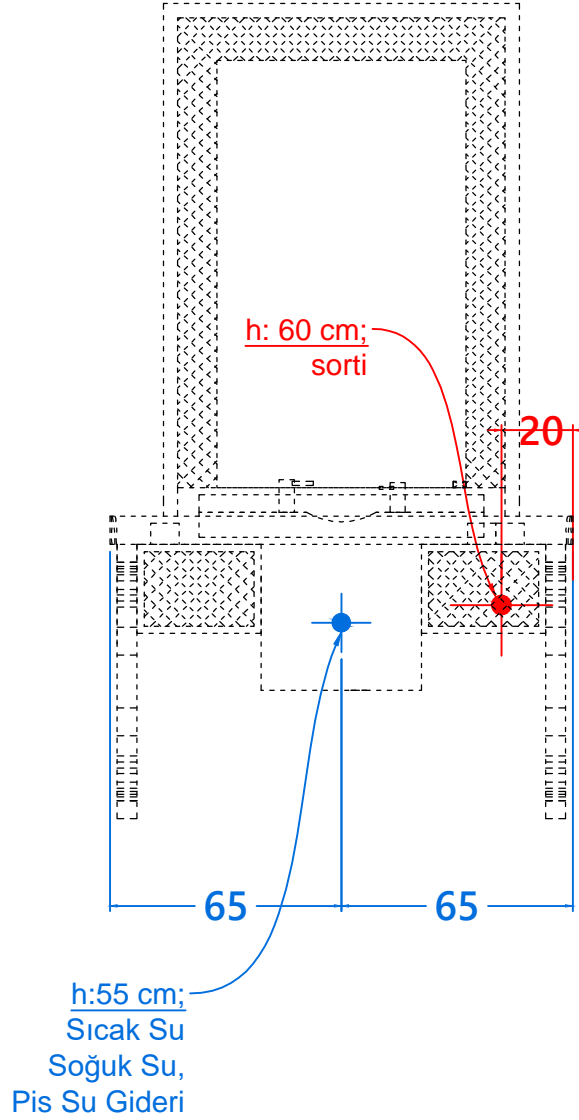

## TESİSAT ŞEMASI (ERKEK)

ÖLÇÜLER: cm (santimetre'dir)

## ÖNEMLİ AÇIKLAMALAR:

- \* Körüklü sifon
- \* Minimum 50 cm Sorti (kablo ucu bırakılmalı)

ÜRÜN ADI: IRON MAN CB

TARİH

ÇİZEN: