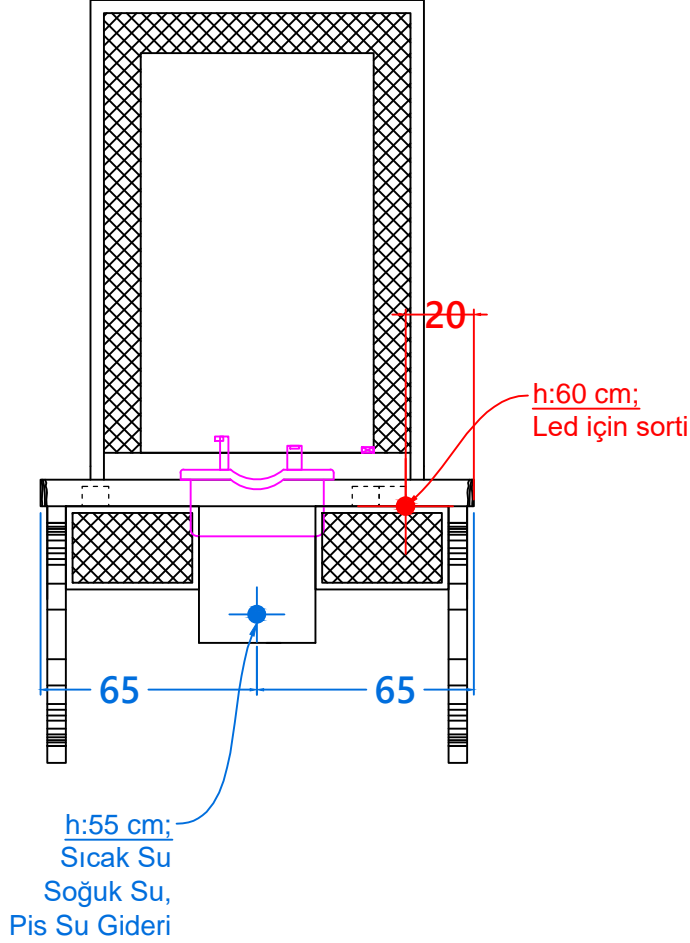

TESİSAT ŞEMASI (ERKEK)

ÖLÇÜLER: cm (santimetre'dir)

ÖNEMLİ AÇIKLAMALAR:

* Minimum 50 cm Sorti (kablo ucu bırakılmalı)

ÜRÜN ADI: 30201000014 - IRON MAN ERKEK TEZGAHI

ÇİZEN:

TARİH