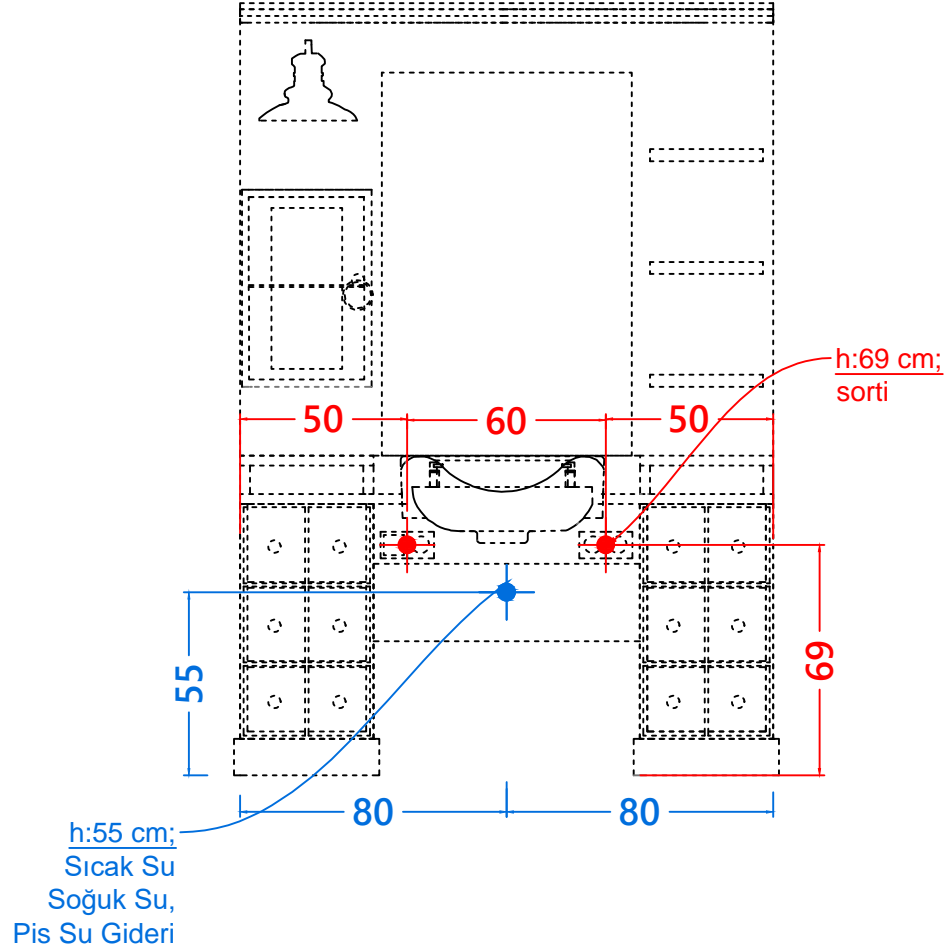

TESİSAT ŞEMASI (ERKEK)

ÖLÇÜLER: cm (santimetre'dir)

ÖNEMLİ AÇIKLAMALAR:

ÜRÜN ADI: 330201000040 -MAJESTY ERKEK TEZGAHI

ÇİZEN: