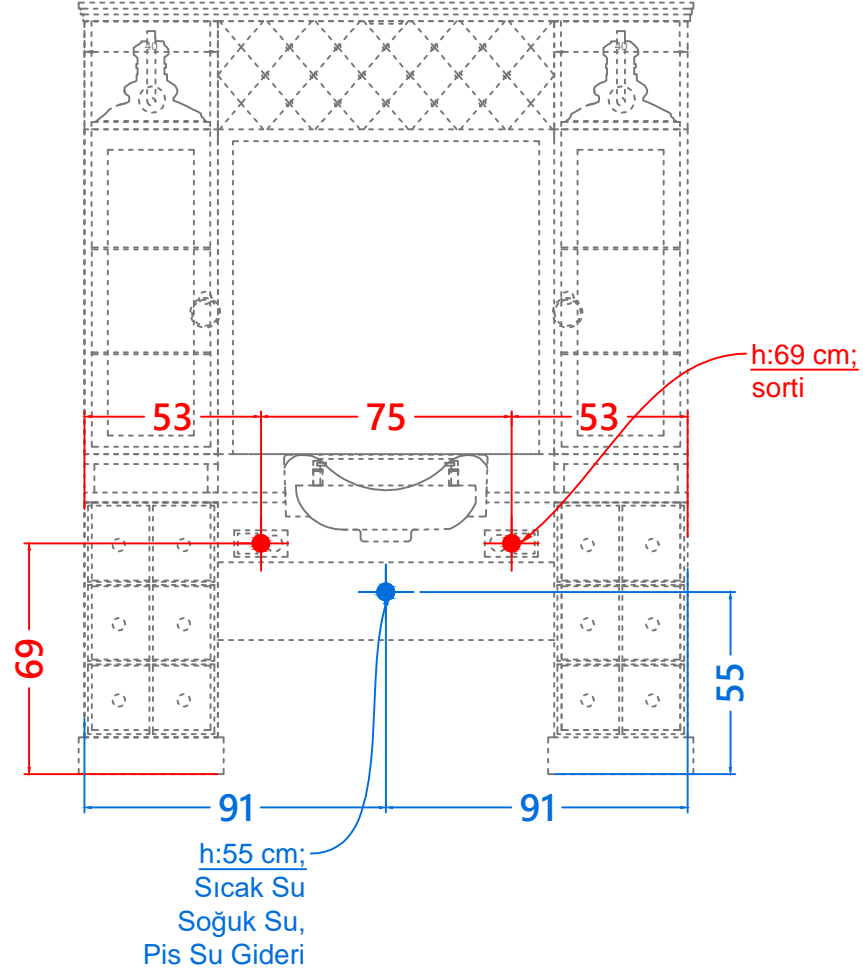

TESİSAT ŞEMASI (ERKEK)

ÖLÇÜLER: cm (santimetre'dir)

ÖNEMLİ AÇIKLAMALAR:

ÜRÜN ADI: 30201000035-MAJESTY CABINET ERKEK TEZGAHI

ÇİZEN: