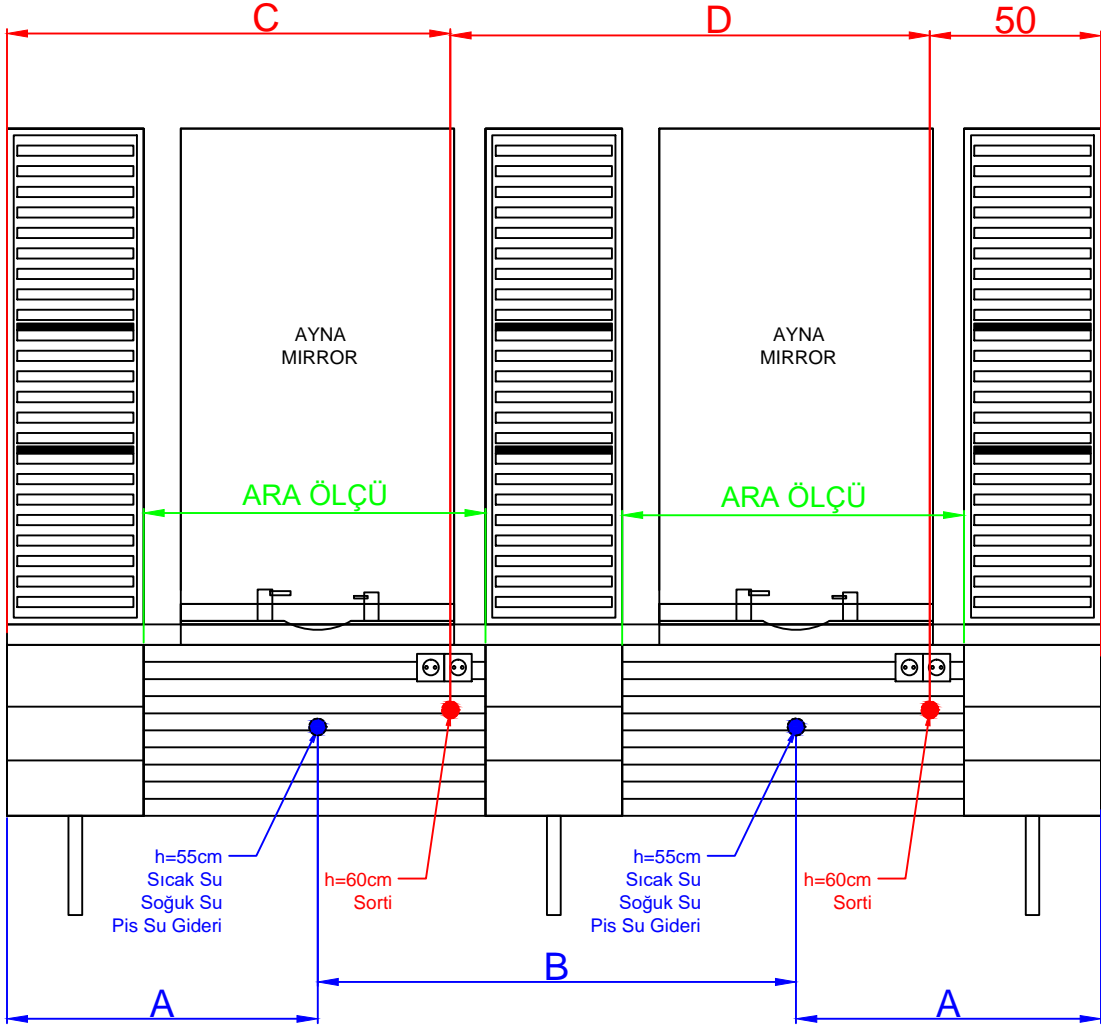

Ölçüler cm cinsindedir.

	A	B	C	D
ARA 100cm	90	140	130	140
ARA 110cm	95	150	140	150
ARA 120cm	100	160	150	160

ÖNEMLİ AÇIKLAMALAR

- \*Körüklü Sifon
- \*Min.50cm Sorti (kablo ucu bırakılmalı)

FİLİZ ÇELİK	PARÇA ADI	MASSIVE MAN_TESİSAT ŞEMASI		ÜRÜN NO	REV.NO	MALZEME
	PARÇA NO	30201000015				
KUAFÖR GEREÇLERİ SAN.TİC.LTD.ŞTİ.	KAĞIT A4	ADI SOYADI	İMZA	İLK YAYIN TARİHİ	ÖLÇEK	Verilmeyen Toleranslar
	ÇİZEN	SİBEL MERİÇ				
RESİMDEN ÖLÇEREK DEĞER ALMAYINIZ.	KONTROL	CEYHUN GÜLER		16.02.2021		KEYCREATOR KALİTE METOT
	ONAY	CEYHUN GÜLER				