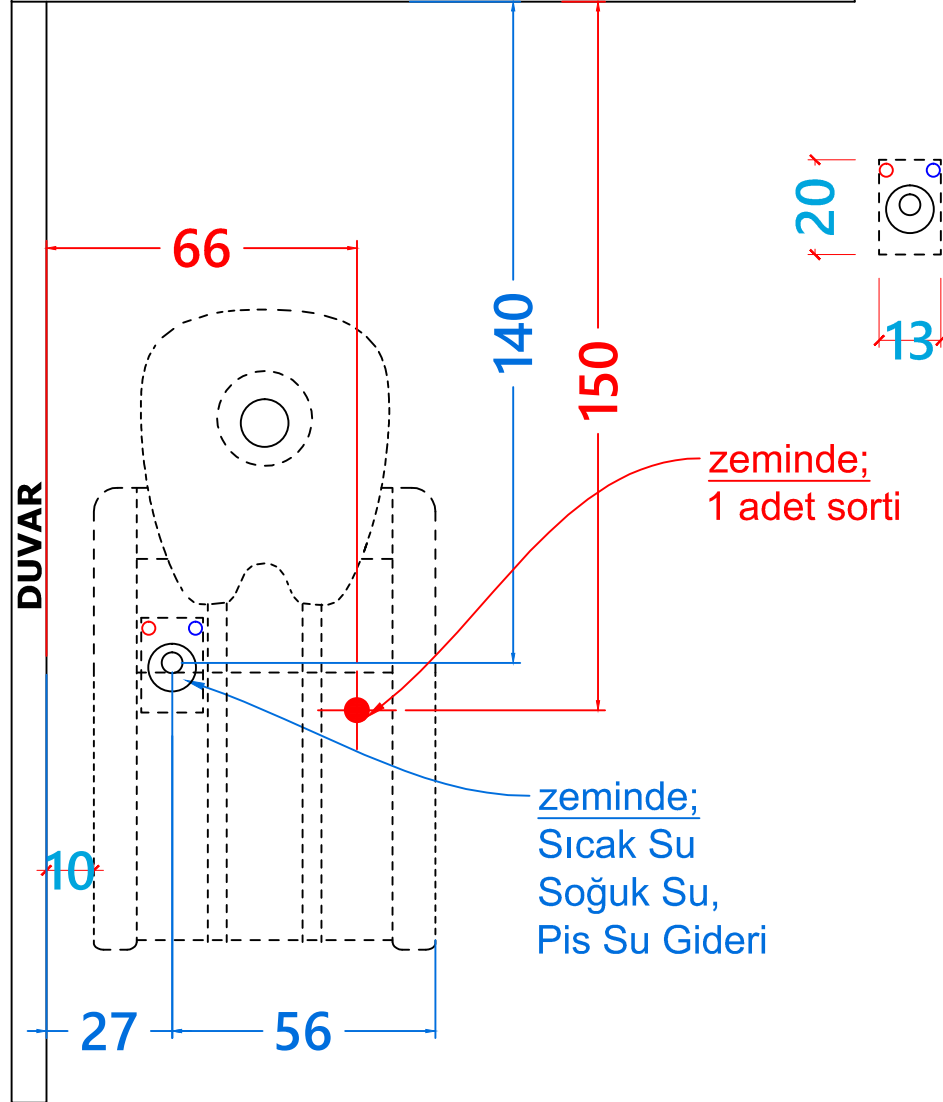

DUVAR YADA LBRT

ÖLÇÜLER: cm (santimetre'dir)

ÖNEMLİ AÇIKLAMALAR:

ÜRÜN ADI:

MAYA BASIC WASH TESİSAT ŞEMASI

TARİH

ÇİZEN:

Sibel MERİÇ