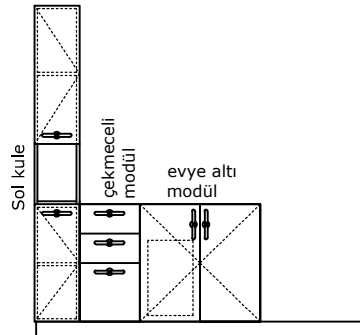

1

Alt tabla

Alt tabla yere koyulur.

Put the worktop on the floor.

2

3.5x30

Alt tablaya sol kule birbirine temas eden yüzeylerden 3,5x30 vida ile vidalanarak sabitlenir.

Mount the left section to the worktop with 3.5x50 screws

3

40 MM METAL
MINİ MONTEBENT

Sol kule yanına, çekmeceli modül tabla ile kulenin temas eden yüzeylerinden çektirme bağlantı (mini monte bent) ile sabitlenir.

Attach the lower center section next to the left section and connect with the connection screws.

MONTAJ ŞEMASI - 1
Assembly Instruction -1

4

40 MM METAL
MINİ MONTEBENT

Lavabonun konacağı, çöp sepeti bulunan evye altı modül, çekmeceli modülün yanına konarak, tabla ile çekmeceli modülün temas eden yüzeylerinden çektirme bağlantı (mini monte bent) ile sabitlenir.

Shampoo module is fixed with pulling connection with table by putting it near the cabinet.

5

40 MM METAL
MINİ MONTEBENT

Kirli havluluk modülü, evye altı modülünün yanına yerleştirilerek, alt tabla ile havluluk modülünün temas eden yüzeylerinden çektirme bağlantı (mini monte bent) ile sabitlenir.