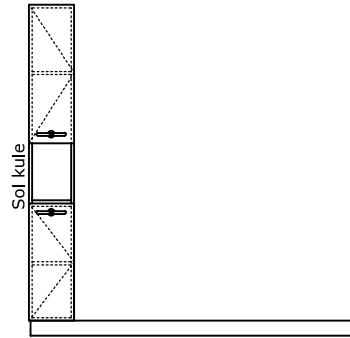

1

Alt tabla

Alt tabla yere koyulur.

Put the worktop on the floor.

2

3.5x30

Alt tablaya sol kule birbirine temas eden yüzeylerden 3,5x30 vida ile vidalanarak sabitlenir.

Mount the left section to the worktop with 3.5x50 screws

3

40 MM METAL
MINİ MONTEBENT

Sol kule yanına, çekmeceli modül tabla ile kulenin temas eden yüzeylerinden çektirme bağlantı (mini monte bent) ile sabitlenir.

Attach the lower center section next to the left section and connect with the connection screws.

MONTAJ ŞEMASI - 1
Assembly Instruction -1

4

40 MM METAL
MINİ MONTEBENT

Lavabonun konacağı, çöp sepeti bulunan evye altı modül, çekmeceli modülün yanına konarak, tabla ile çekmeceli modülün temas eden yüzeylerinden çektirme bağlantı (mini monte bent) ile sabitlenir.

The right part is placed on the bottom plate and fixed by pulling connections from relevant places

ÖLÇÜLER: cm (santimetre'dir)
Measurements are in cm.ÜRÜN ADI:
Name of product : LBRT008 - MULTI WALL XÇİZEN:
Designer: DUYGU İLKHANTARİH
Date