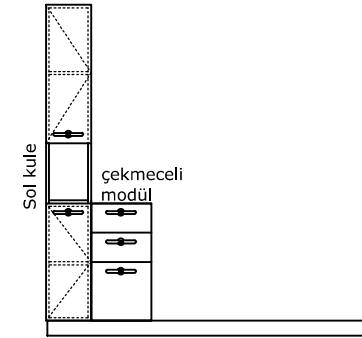

1

Alt tabla

Alt tabla yere koyulur.

Put the worktop on the floor.

2

3.5x30

Alt tablaya sol kule birbirine temas eden yüzeylerden 3,5x30 vida ile vidalanarak sabitlenir.

Mount the left section to the worktop with 3.5x50 screws

3

40 MM METAL
MINİ MONTEBENT

Sol kule yanına, çekmeceli modül tabla ile kulenin temas eden yüzeylerinden çektirme bağlantı (mini monte bent) ile sabitlenir.

Attach the lower center section next to the left section and connect with the connection screws.

MONTAJ ŞEMASI - 1
Assembly Instruction -1

4

40 MM METAL
MINİ MONTEBENT

Lavabonun konacağı, çöp sepeti bulunan evye altı modül, çekmeceli modülün yanına konarak, tabla ile çekmeceli modülün temas eden yüzeylerinden çektirme bağlantı (mini monte bent) ile sabitlenir.

The right part is placed on the bottom plate and fixed by pulling connections from relevant places

ÖLÇÜLER: cm (santimetre'dir)
Measurements are in cm.ÜRÜN ADI:
Name of product : LBRT008 - MULTI WALL XÇİZEN:
Designer: DUYGU İLKHANTARİH
Date