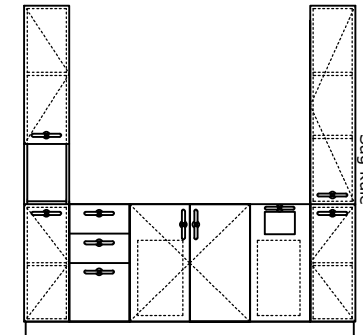

Sağ kule alt tablaya yerleştirilerek alt tabla ile lavabonun konacağı alt modüle çektirme bağlantı (mini monte bent) ile sabitlenerek, alt kısım tamamlanır.

The right part is placed on the bottom plate and fixed by pulling connections from relevant places

ÖLÇÜLER: cm (santimetre'dir)
Measurements are in cm.

ÜRÜN ADI:
Name of product : LBRT008 - MULTI WALL X

ÇİZEN:
Designer: DUYGU İLKHAN

TARİH
Date