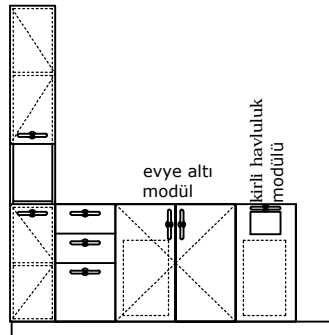

3

40 MM METAL
MINİ MONTEBENT

Sol kule yanına, çekmeceli modül tabla ile kulenin temas eden yüzeylerinden çektirme bağlantı (mini monte bent) ile sabitlenir.

Attach the lower center section next to the left section and connect with the connection screws.

MONTAJ ŞEMASI - 1
Assembly Instruction -1

4

40 MM METAL
MINİ MONTEBENT

Lavabonun konacağı, çöp sepeti bulunan evye altı modül, çekmeceli modülün yanına konarak, tabla ile çekmeceli modülün temas eden yüzeylerinden çektirme bağlantı (mini monte bent) ile sabitlenir.

Shampoo module is fixed with pulling connection with table by putting it near the cabinet.

5

40 MM METAL
MINİ MONTEBENT

Kirli havluluk modülü, evye altı modülünün yanına yerleştirilerek, alt tabla ile havluluk modülünün temas eden yüzeylerinden çektirme bağlantı (mini monte bent) ile sabitlenir.

The right part is placed on the bottom plate and fixed by pulling connections from relevant places

ÖLÇÜLER: cm (santimetre'dir)
Measurements are in cm.ÜRÜN ADI:
Name of product : LBRT008 - MULTI WALL XÇİZEN:
Designer: DUYGU İLKHANTARİH
Date