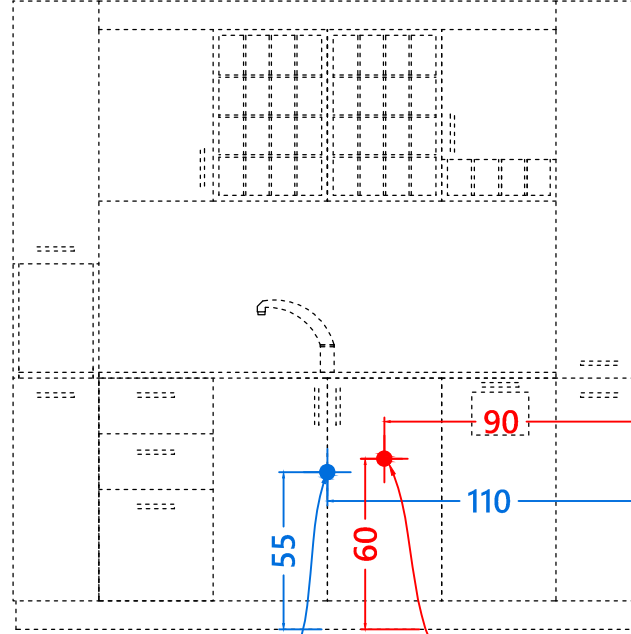

# TESİSAT ŞEMASI (LT008)

h:55 cm;  
Sıcak Su  
Soğuk Su,  
Pis Su Gideri

h:60 cm;  
sorti

ÖLÇÜLER: cm (santimetre'dir)

ÖNEMLİ AÇIKLAMALAR:

ÜRÜN ADI:

LT008 - MULTI WALL X ŞEMASI

TARİH