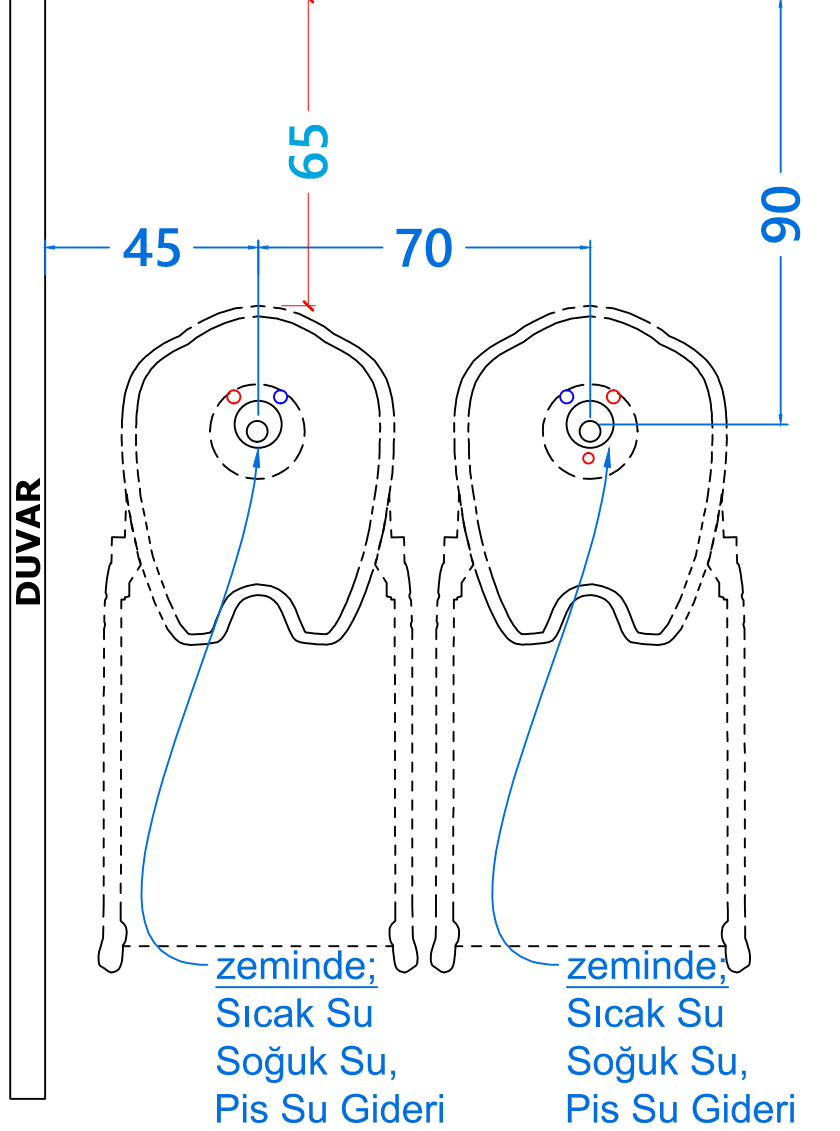

## DUVAR YADA LBRT

ÖLÇÜLER: cm (santimetre'dir)

ÖNEMLİ AÇIKLAMALAR:

ÜRÜN ADI:	NITRO WASH TESİSAT ŞEMASI (568)	KONTROL:	DUYGU İLKHAN	ADET		TARİH
ÇİZEN:	DUYGU İLKHAN	ONAY:	ÖZDEN İNCE	PROJE ADI		