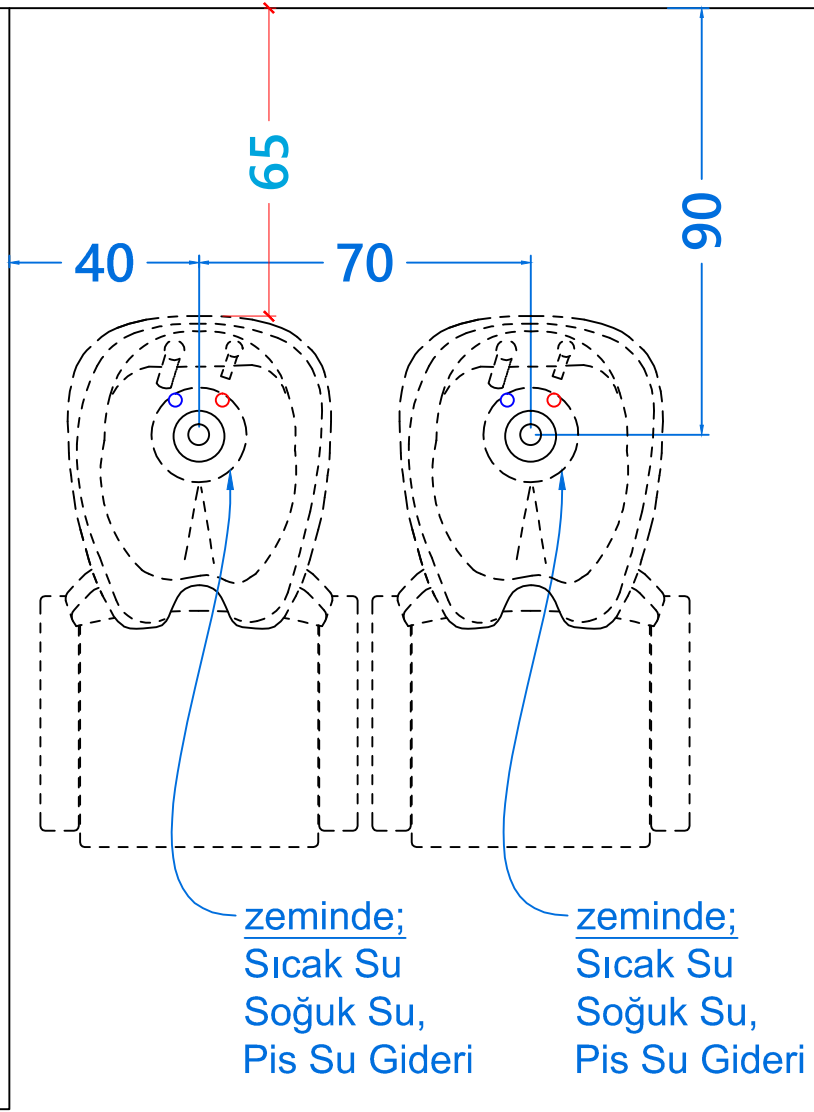

DUVAR YADA LBRT

ÖLÇÜLER: cm (santimetre'dir)

ÖNEMLİ AÇIKLAMALAR:

ÜRÜN ADI:

NOVA WASH - TESİSAT ŞEMASI

TARİH

ÇİZEN: