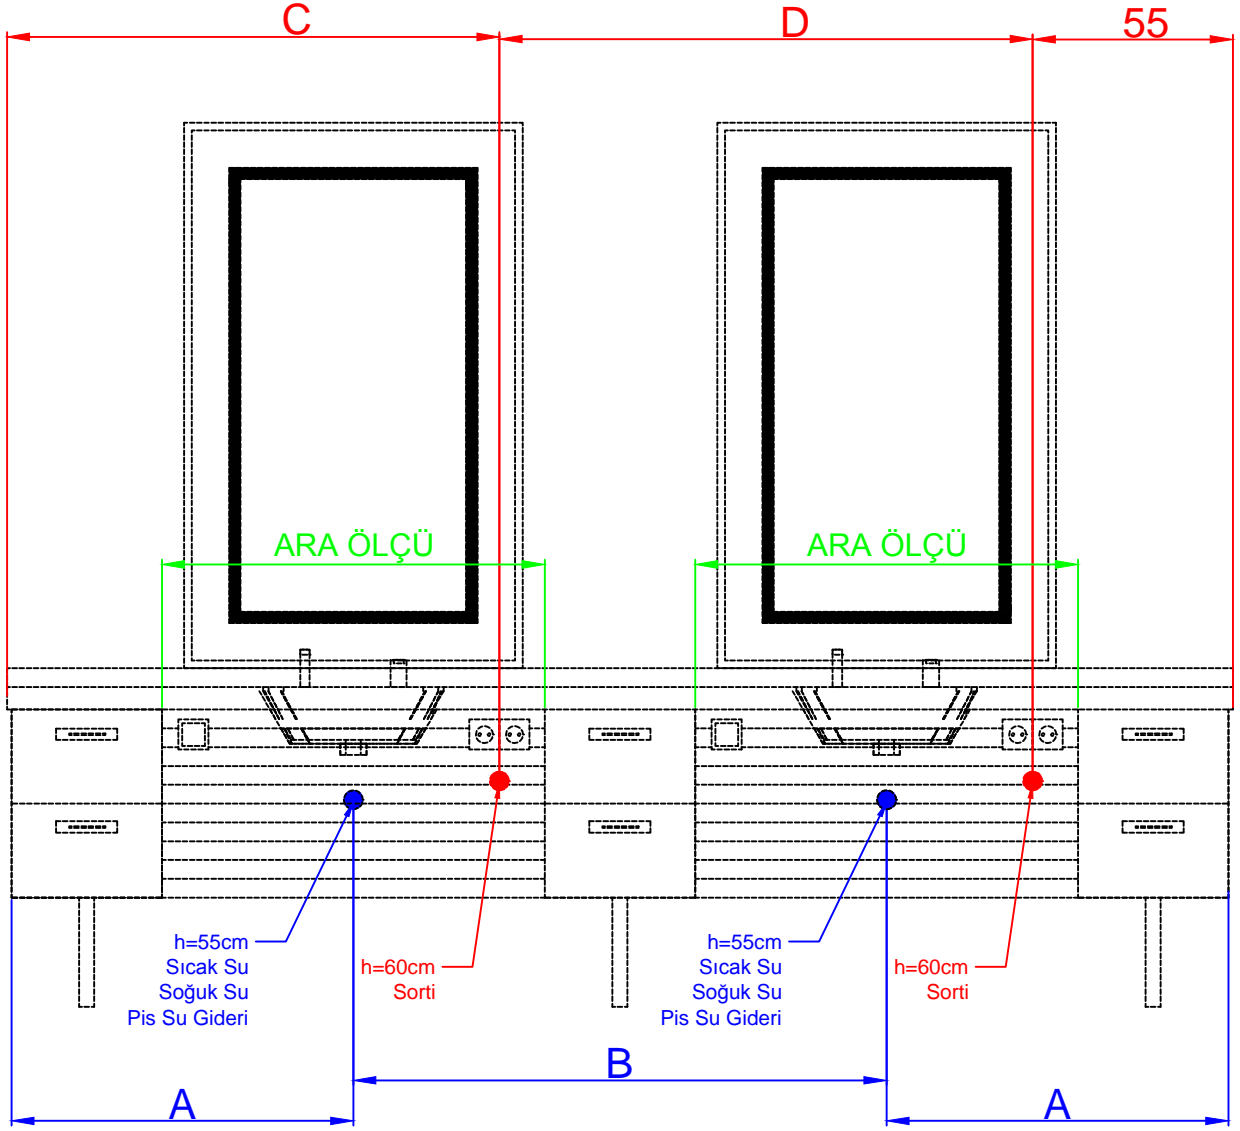

Ölçüler cm cinsindedir.

	A	B	C	D
ARA 100cm	90	140	130	140
ARA 110cm	95	150	140	150
ARA 120cm	100	160	150	160

ÖNEMLİ AÇIKLAMALAR

- \*Körüklü Sifon
- \*Min.50cm Sırtı (kablo ucu bırakılmalı)

<b>FİLİZ ÇELİK</b>	PARÇA ADI	ODIN _TESİSAT ŞEMASI		ÜRÜN NO	REV.NO	MALZEME
	PARÇA NO	-				
KUAFÖR GEREÇLERİ SAN.TIC.LTD.ŞTİ.	KAĞIT A4	ADI SOYADI	İMZA	İLK YAYIN TARİHİ	ÖLÇEK	Verilmeyen Toleranslar
	ÇİZEN	SİBEL MERİÇ				
RESİMDEN ÖLÇEREK DEĞER ALMAYINIZ.	KONTROL	CEYHUN GÜLER		21.07.2020		KEYCREATOR KALİTE METOT
	ONAY	CEYHUN GÜLER				