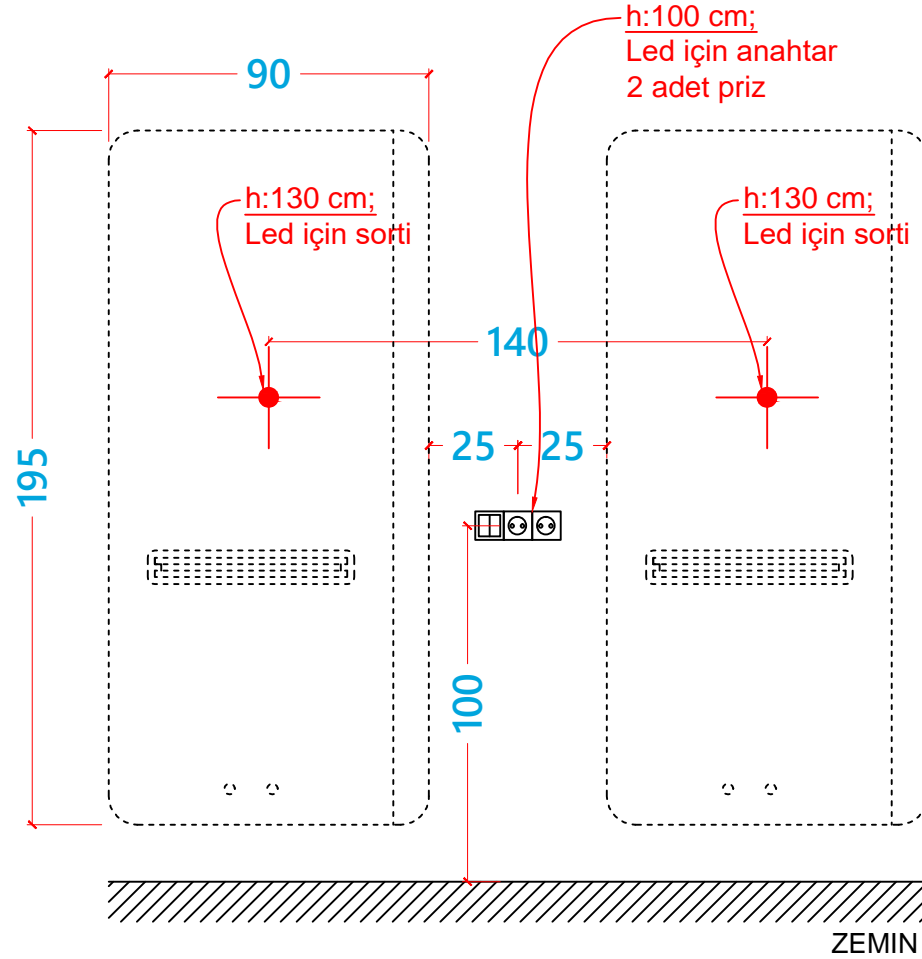

TESİSAT ŞEMASI (BAYAN)

ÖLÇÜLER: cm (santimetre'dir)

ÖNEMLİ AÇIKLAMALAR:

*Minimum 50 cm Sorti (kablo ucu bırakılmalı)

ÜRÜN ADI: PASSION R - TB03

TARİH

ÇİZEN: