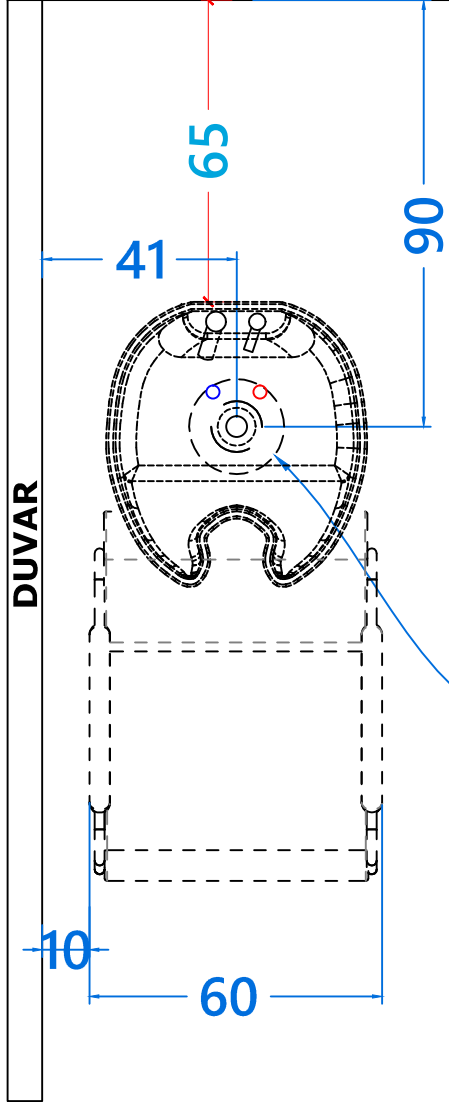

## DUVAR YADA LBRT

zeminde;  
Sıcak Su  
Soğuk Su,  
Pis Su Gideri

ÖLÇÜLER: cm (santimetre'dir)

ÖNEMLİ AÇIKLAMALAR:

ÜRÜN ADI: ROUND WASH GOLD TESİSAT ŞEMASI

ÇİZEN: Sibel MERİÇ

TARİH

16.02.2021