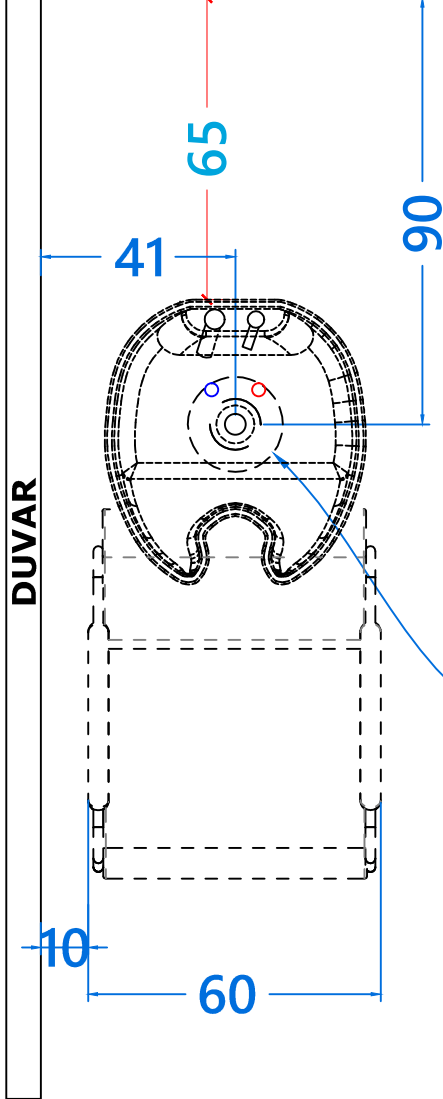

DUVAR YADA LBRT

zeminde;
Sıcak Su
Soğuk Su,
Pis Su Gideri

ÖLÇÜLER: cm (santimetre'dir)

ÖNEMLİ AÇIKLAMALAR:

ÜRÜN ADI:

ROUND WASH TESİSAT ŞEMASI

TARİH

ÇİZEN: