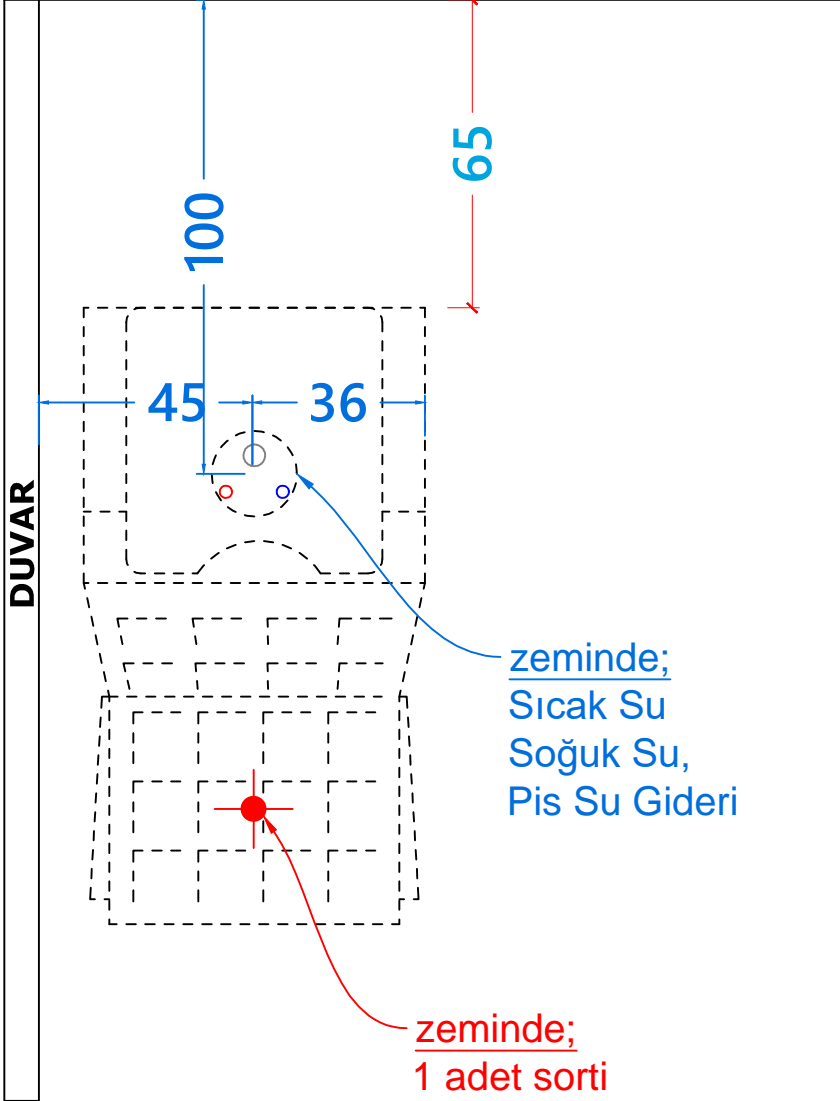

## DUVAR YADA LBRT

ÖLÇÜLER: cm (santimetre'dir)

ÖNEMLİ AÇIKLAMALAR:

ÜRÜN ADI:	SALON WASH TESİSAT ŞEMASI (YS001)	KONTROL:	DUYGU İLKHAN	ADET		TARİH
ÇİZEN:	DUYGU İLKHAN	ONAY:	ÖZDEN İNCE	PROJE ADI		