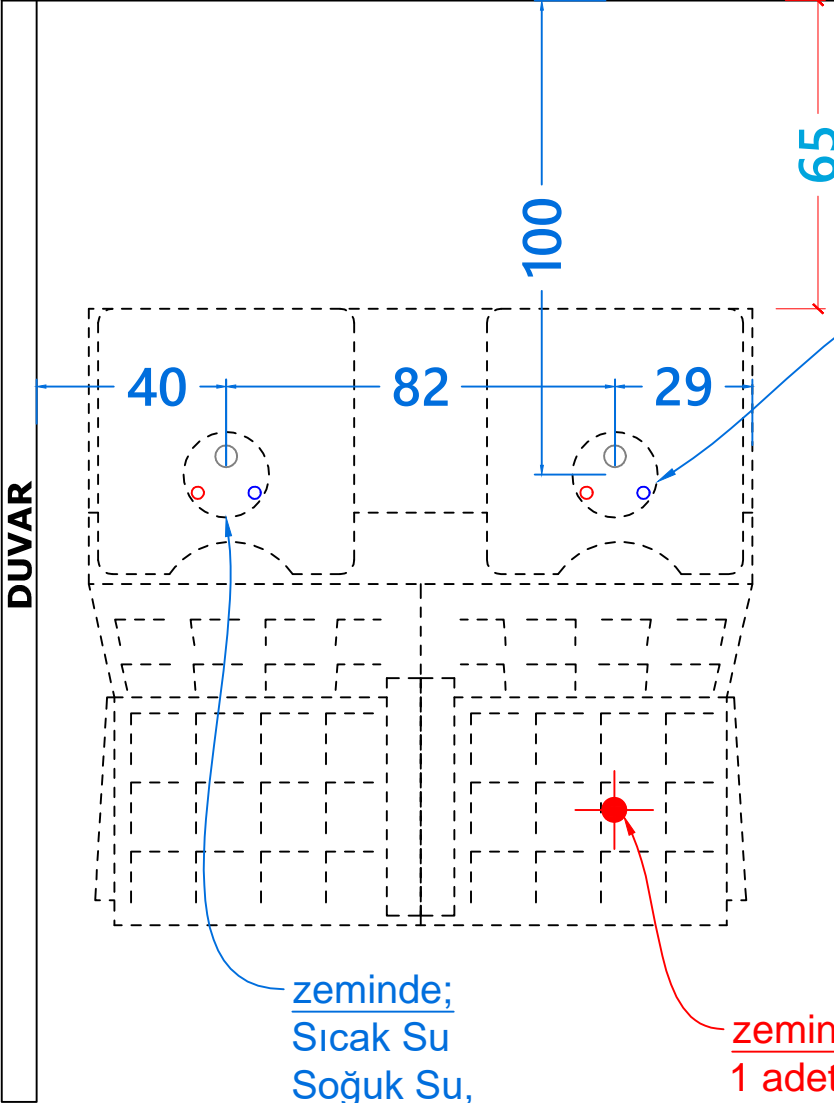

## DUVAR YADA LBRT

zeminde;  
Sıcak Su  
Soğuk Su,  
Pis Su Gideri

zeminde;  
Sıcak Su  
Soğuk Su,  
Pis Su Gideri

zeminde;  
1 adet sorti

ÖLÇÜLER: cm (santimetre'dir)

ÖNEMLİ AÇIKLAMALAR:

ÜRÜN ADI:	SALON X WASH TESİSAT ŞEMASI (YS002)	KONTROL:	DUYGU İLKHAN	ADET		TARİH
ÇİZEN:	DUYGU İLKHAN	ONAY:	ÖZDEN İNCE	PROJE ADI		