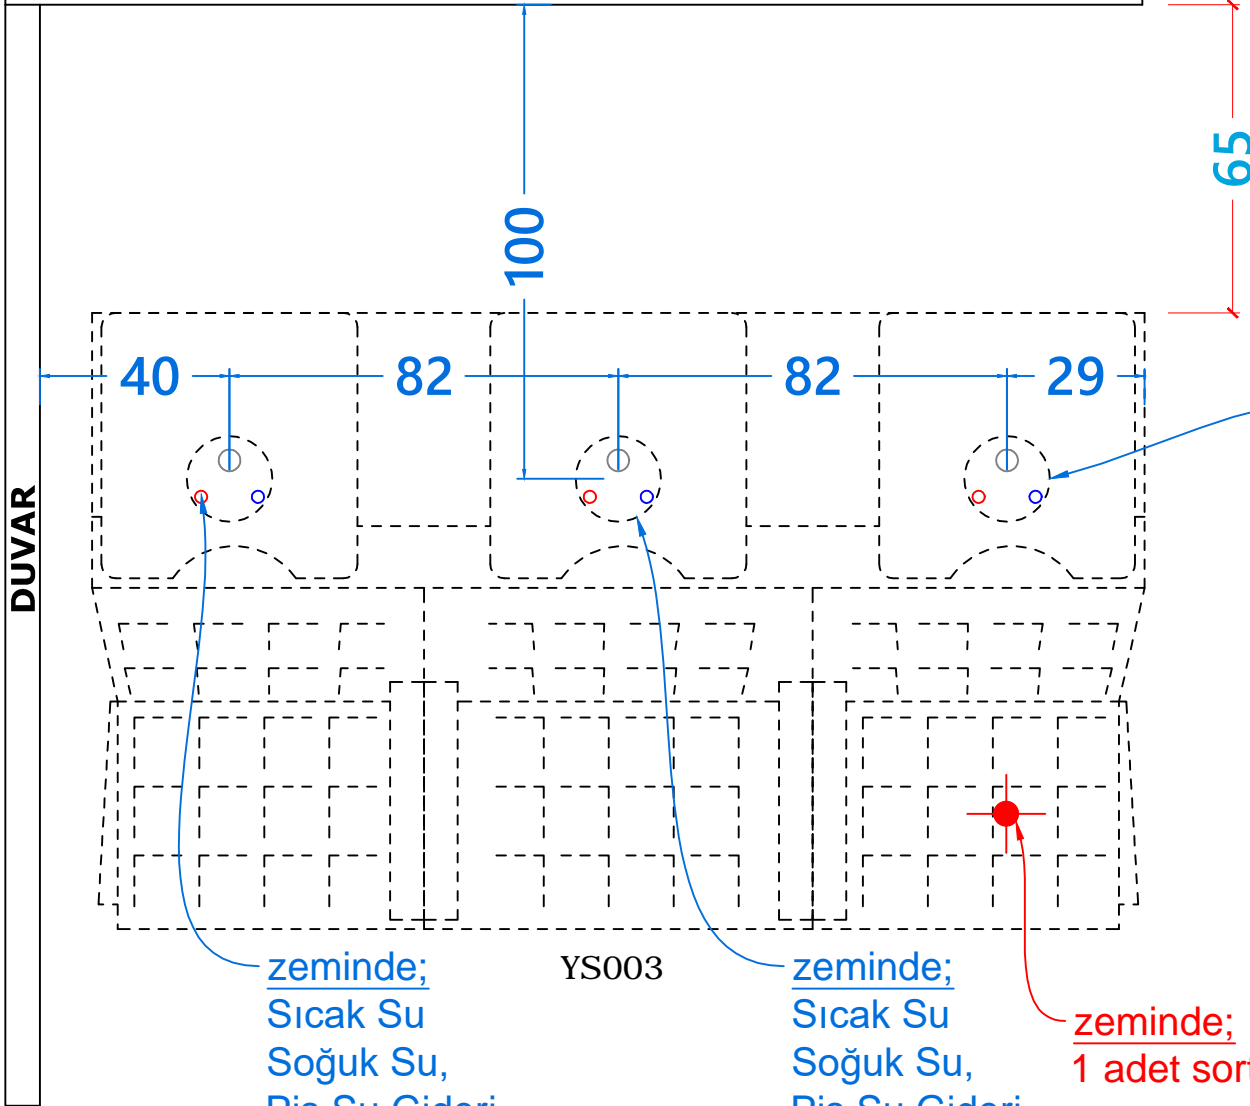

DUVAR YADA LBRT

zeminde;
Sıcak Su
Soğuk Su,
Pis Su Gideri

ÖLÇÜLER: cm (santimetre'dir)

zeminde;
Sıcak Su
Soğuk Su,
Pis Su Gideri

YS003

zeminde;
Sıcak Su
Soğuk Su,
Pis Su Gideri

zeminde;
1 adet sorti

ÖNEMLİ AÇIKLAMALAR:

ÜRÜN ADI:

SALON XL WASH TESİSAT ŞEMASI (YS003)

KONTROL:

DUYGU İLKHAN

ADET

TARİH

ÇİZEN:

DUYGU İLKHAN