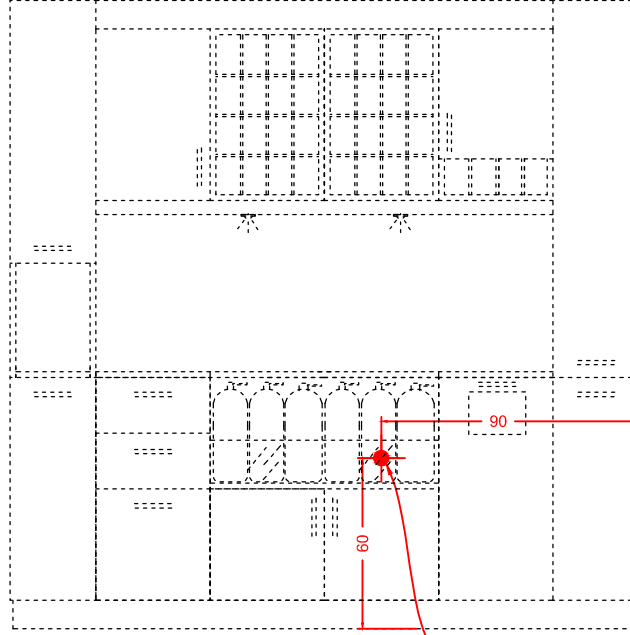

# TESİSAT ŞEMASI (LT008)

h:60 cm;  
sorti

ÖLÇÜLER: cm (santimetre'dir)

ÖNEMLİ AÇIKLAMALAR:

ÜRÜN ADI:

LT007 - SHAMPO WALL X ŞEMASI

TARİH

ÇİZEN: