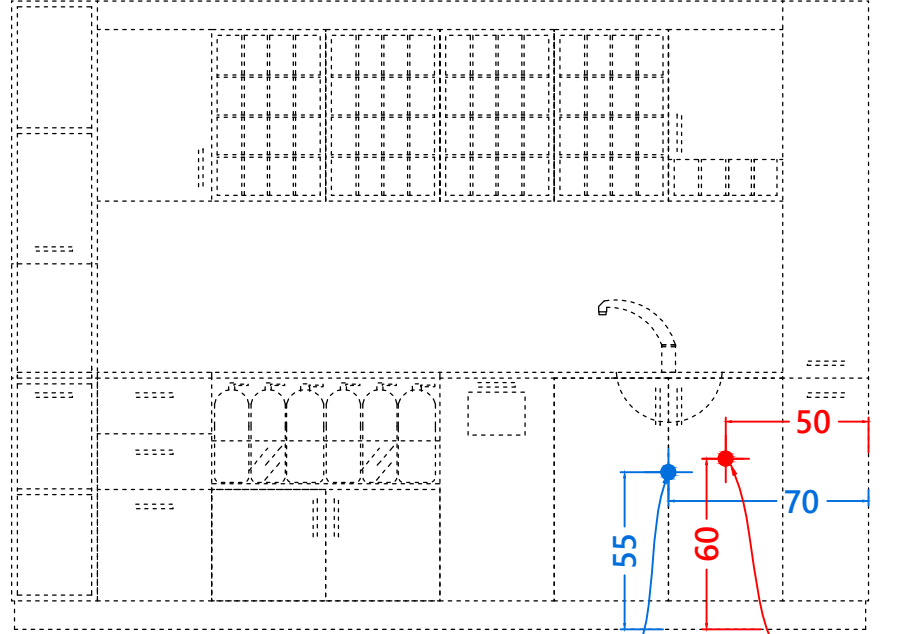

# TESİSAT ŞEMASI (LT009)

h:55 cm;  
Sıcak Su  
Soğuk Su,  
Pis Su Gideri

h:60 cm;  
sorti

ÖLÇÜLER: cm (santimetre'dir)

ÖNEMLİ AÇIKLAMALAR:

ÜRÜN ADI:

LT009 - SHAMPOO WALL XL ŞEMASI

TARİH