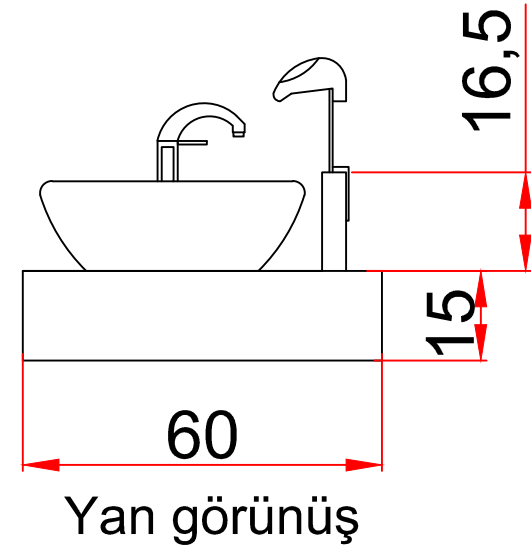

Ölçüler cm cinsindedir.

FİLİZ ÇELİK

KUAFÖR GEREÇLERİ
SAN.TİC.LTD.ŞTİ.

RESİMDEN ÖLÇEREK DEĞER ALMAYINIZ.

PARÇA ADI	SPA BASIN PEARLY_TESISAT SEMASI		ÜRÜN NO	REV.NO	MALZEME
PARÇA NO	-				
KAĞIT A4	ADI SOYADI	İMZA	İLK YAYIN TARİHİ	ÖLÇEK	Verilmeyen Toleranlar
ÇİZEN	SİBEL MERİÇ				
KONTROL	CEYHUN GÜLER		10.07.2020		KEYCREATOR KALİTE METOT
ONAY	CEYHUN GÜLER				