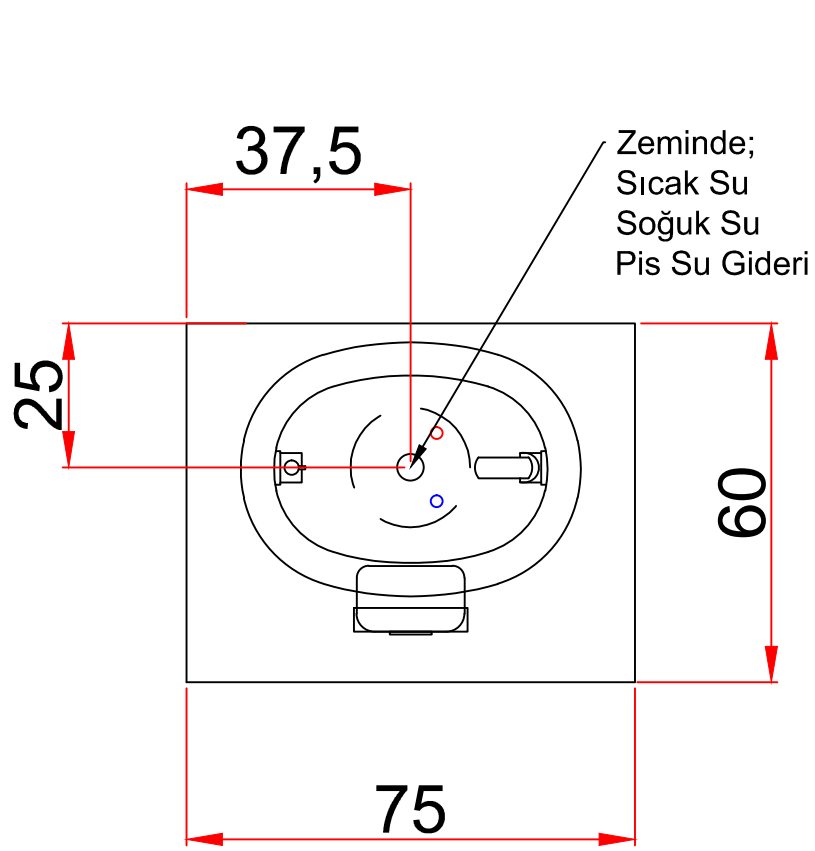

Ölçüler cm cinsindedir.

FİLİZ ÇELİK

KUAFÖR GEREÇLERİ
SAN.TİC.LTD.ŞTİ.

RESİMDEN ÖLÇEREK DEĞER ALMAYINIZ.

PARÇA ADI	SPA BASIN PEARLY_TESISAT SEMASI		ÜRÜN NO	REV.NO	MALZEME
PARÇA NO	-				
KAĞIT A4	ADI SOYADI	İMZA	İLK YAYIN TARİHİ	ÖLÇEK	Verilmeyen Toleranlar
ÇİZEN	SİBEL MERİÇ				
KONTROL	CEYHUN GÜLER		10.07.2020		KEYCREATOR KALİTE METOT
ONAY	CEYHUN GÜLER				