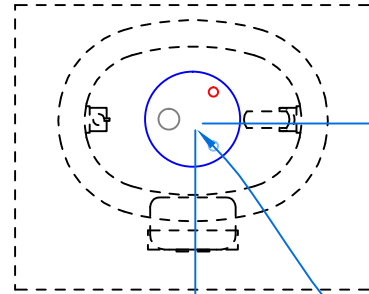

SPA MOON

DUVAR

DUVAR

BKLM 22
Renk

110

135

zeminde;
Sıcak Su
Soğuk Su,
Pis Su Gideri

30

68

ÖLÇÜLER: cm (santimetre'dir)

ÖNEMLİ AÇIKLAMALAR:

ÜRÜN ADI:

SPA MOON

TARİH

ÇİZEN: