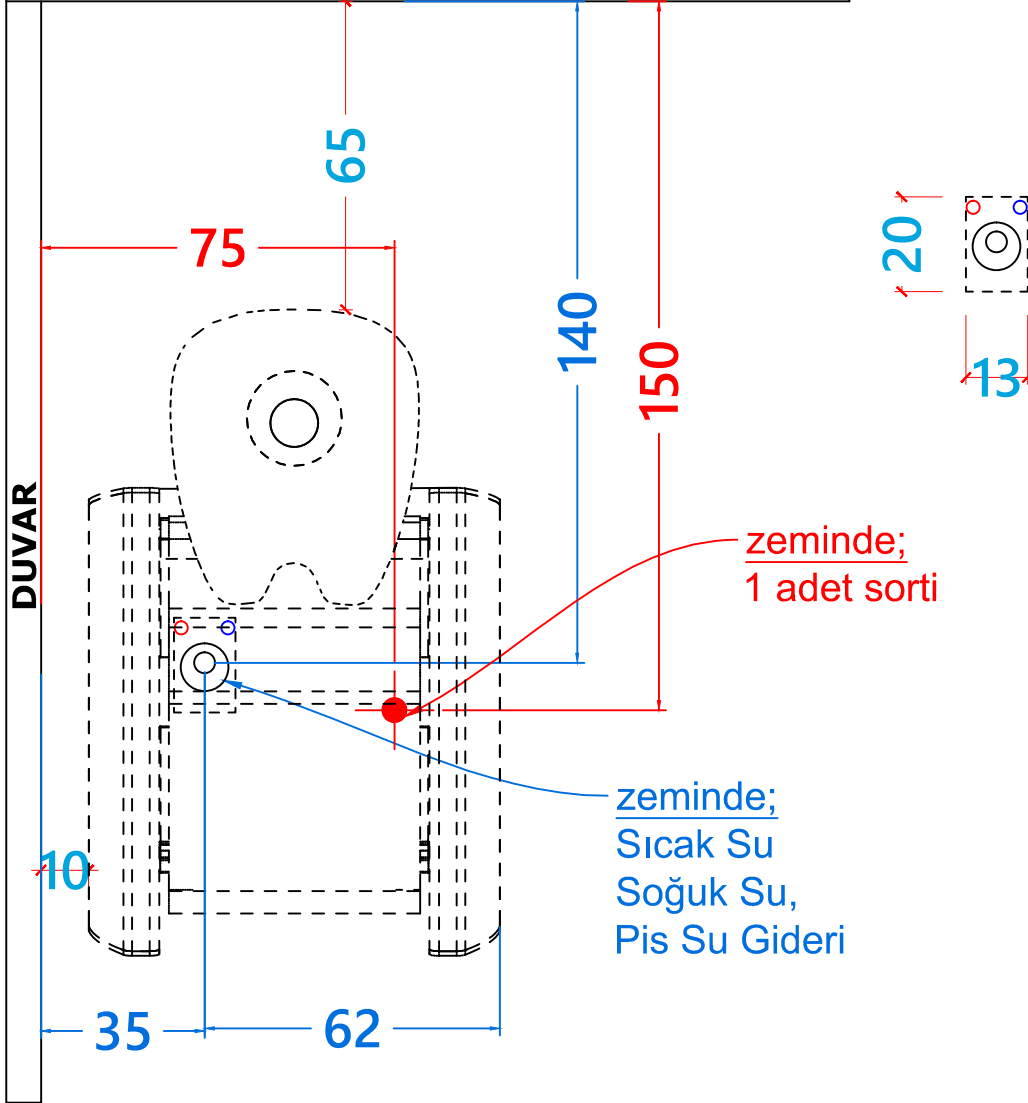

DUVAR YADA LBRT

ÖLÇÜLER: cm (santimetre'dir)

ÖNEMLİ AÇIKLAMALAR:

ÜRÜN ADI:

STAR BASIC WASH TESİSAT ŞEMASI

TARİH

ÇİZEN:

Sibel MERİÇ