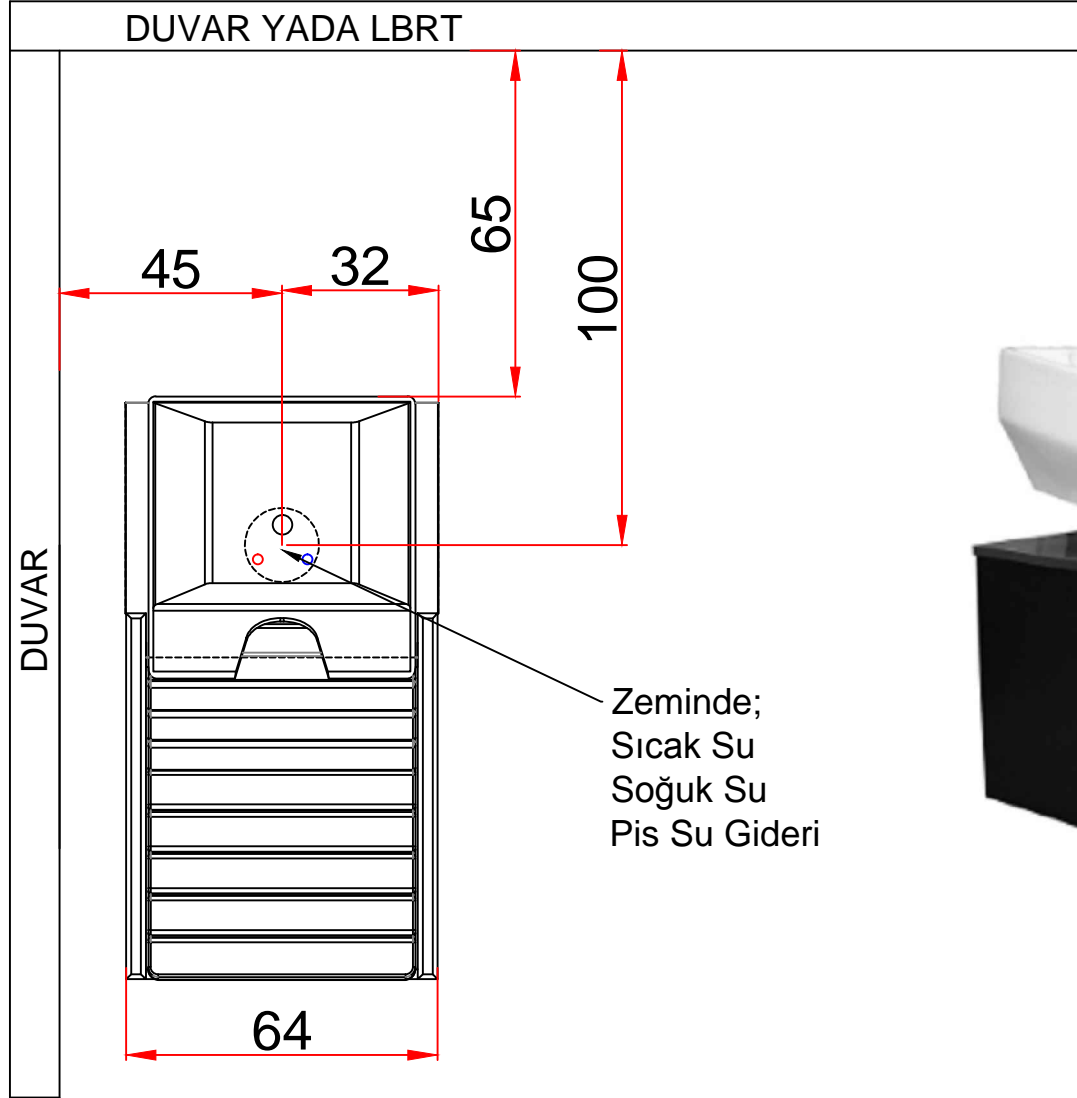

Ölçüler cm cinsindedir.

FİLİZ ÇELİK

KUAFÖR GEREÇLERİ
SAN.TİC.LTD.ŞTİ.

RESİMDEN ÖLÇEREK DEĞER ALMAYINIZ.

PARÇA ADI	TEMPO WASH_TESİSAT SEMASI	ÜRÜN NO	REV.NO	MALZEME
PARÇA NO	-			
KAĞIT A4	ADI SOYADI	İMZA	İLK YAYIN TARİHİ	ÖLÇEK
ÇİZEN	SİBEL MERİÇ			Verilmeyen Toleranslar
KONTROL	CEYHUN GÜLER		10.07.2020	KEYCREATOR KALİTE METOT
ONAY	CEYHUN GÜLER			