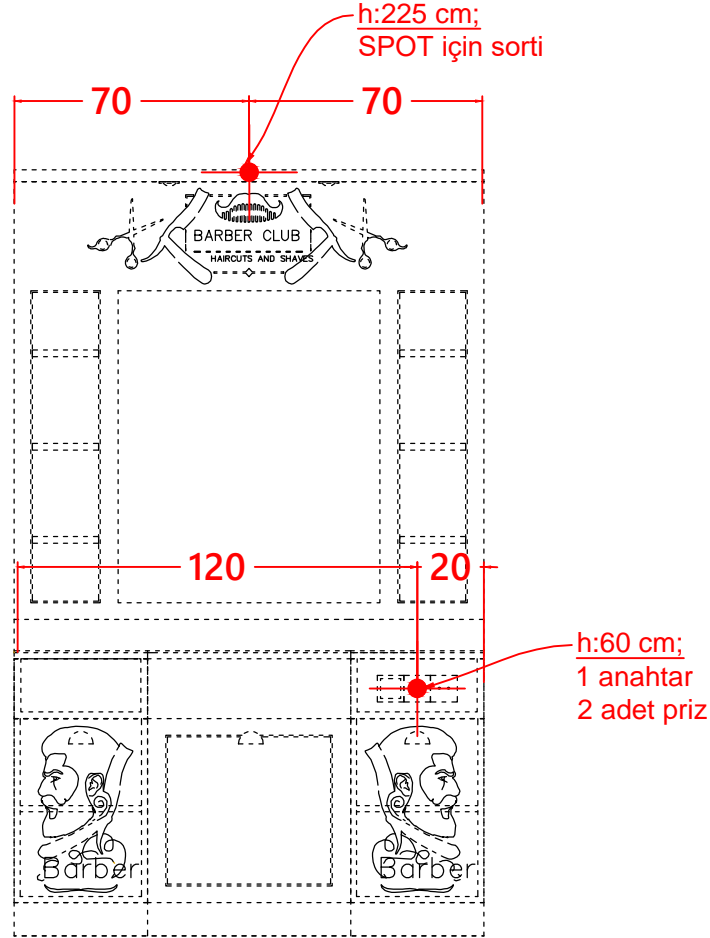

TESİSAT ŞEMASI (ERKEK)

ÖLÇÜLER: cm (santimetre'dir)

ÖNEMLİ AÇIKLAMALAR:

ÜRÜN ADI: 30201000017 - TRUVA ERKEK TEZGAHI - WOB

TARİH

ÇİZEN: