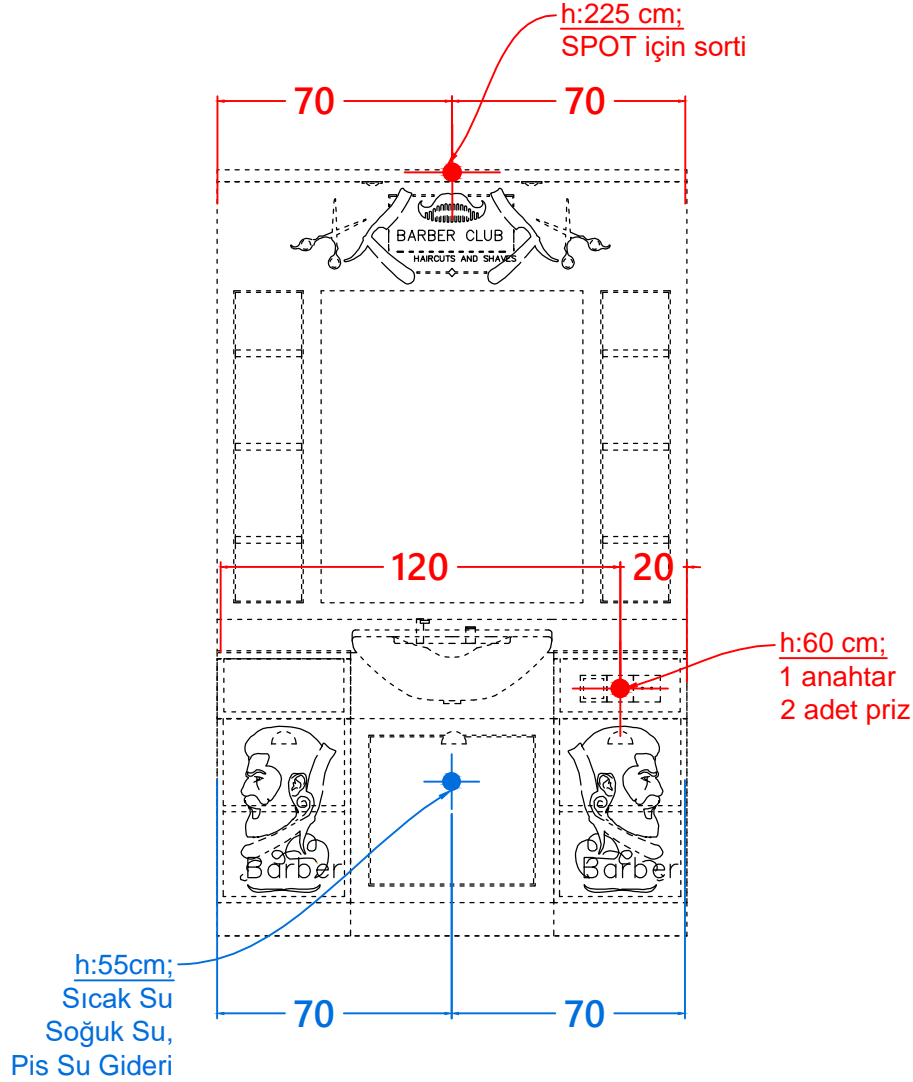

TESİSAT ŞEMASI (ERKEK)

ÖLÇÜLER: cm (santimetre'dir)

ÖNEMLİ AÇIKLAMALAR:

ÜRÜN ADI: 30201000017 - TRUVA ERKEK TEZGAHI

TARİH

ÇİZEN: