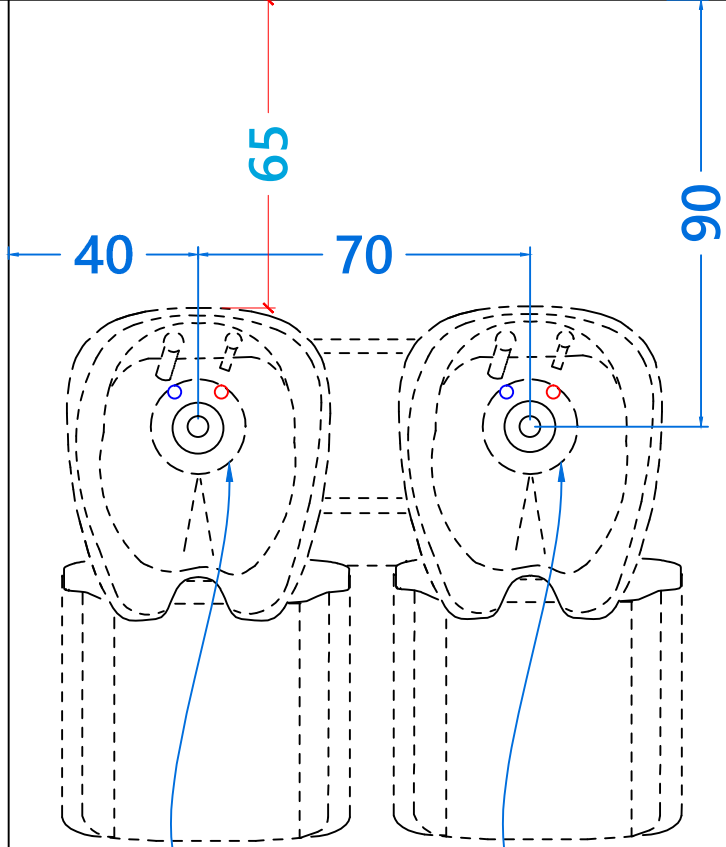

DUVAR YADA LBRT

zeminde;
Sıcak Su
Soğuk Su,
Pis Su Gideri

zeminde;
Sıcak Su
Soğuk Su,
Pis Su Gideri

ÖLÇÜLER: cm (santimetre'dir)

ÖNEMLİ AÇIKLAMALAR:

ÜRÜN ADI:	UNIQ WASH TESİSAT ŞEMASI (614)	KONTROL:	DUYGU İLKHAN	ADET		TARİH
ÇİZEN:	DUYGU İLKHAN	ONAY:	ÖZDEN İNCE	PROJE ADI		