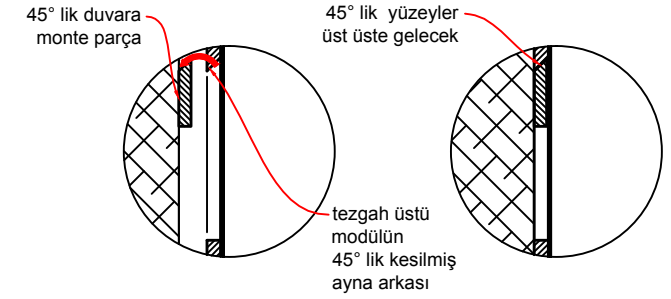

1

MONTAJ ŐEMASI Assembly Instruction

45 lik askı aparatını duvara dekorun tam oturacağı şekilde ölçüp duvara monte edilir.

Measure the hanging bracket with a 45-degree dimension and fix it on the wall.

| | | | |
|--------------------------------|--------------|---------------|--|
| ÜRÜN ADI: Name of product : | WALL SCISSOR | TARİH Date | ÖLÇÜLER: cm (santimetre'dir) Çizim üstünden ölçü alınmamalıdır. |
| ÇİZEN: Designer: | DUYGU İLKHAN | | Measurements are in cm. |