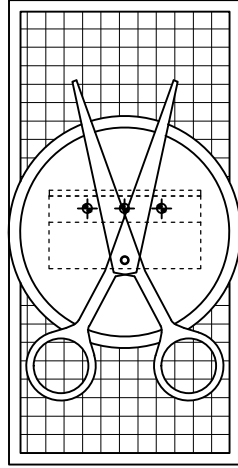

1

MONTAJ ŐEMASI Assembly Instruction

45 lik askı aparatını duvara dekorun tam oturacağı şekilde ölçüp duvara monte edilir.

Measure the hanging bracket with a 45-degree dimension and fix it on the wall.

| | | | |
|--------------------------------|--------------|---------------|--|
| ÜRÜN ADI: Name of product : | WALL SCISSOR | TARİH Date | ÖLÇÜLER: cm (santimetre'dir) Çizim üstünden ölçü alınmamalıdır. |
| ÇİZEN: Designer: | DUYGU İLKHAN | | Measurements are in cm. |