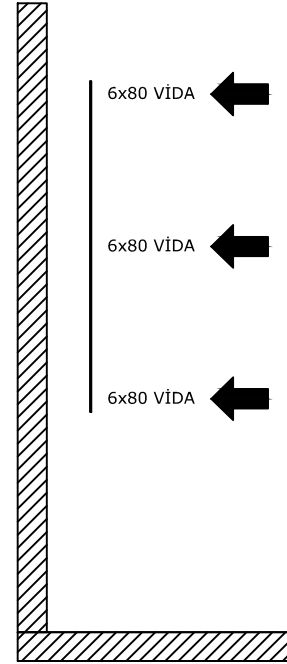

1

6x80

MONTAJ ŐEMASI
Assembly Instruction

Belirtilmiř 5 noktadan duvara 6x80 vida ile vidalayıp sabitlenir.

Mount on the wall with 6x80 screws from five specified points

ÜRÜN ADI: Name of product :	WALL WATCH	TARİH Date	ÖLÇÜLER: cm (santimetre'dir) Çizim üstünden ölçü alınmalıdır.
ÇİZEN: Designer:	DUYGU İLKHAN		Measurements are in cm.