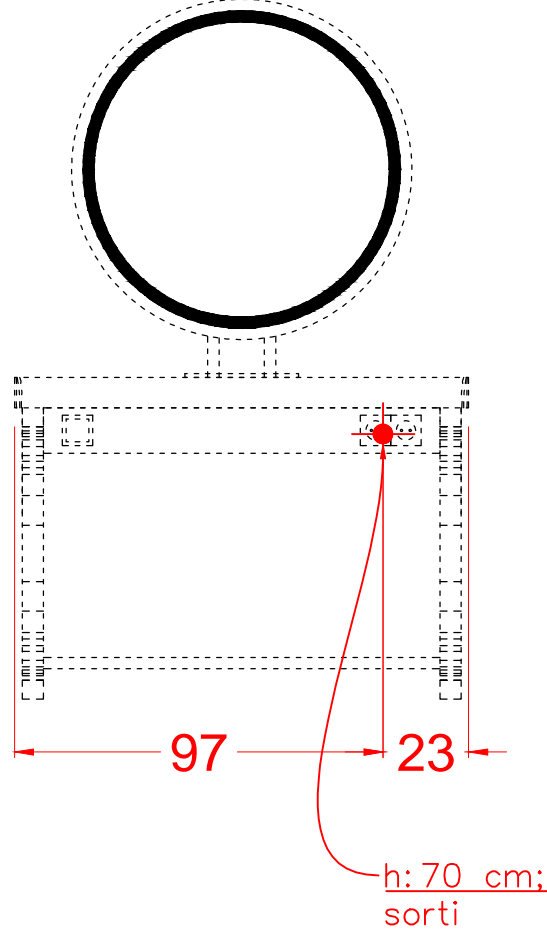

## TESİSAT ŞEMASI (BAYAN)

ÖLÇÜLER: cm (santimetre'dir)

ÖNEMLİ AÇIKLAMALAR:  
\*Minimum 50 cm Sorti (kablo ucu bırakılmalı)

ÜRÜN ADI: WOODY CIRCLE

TARİH

ÇİZEN: