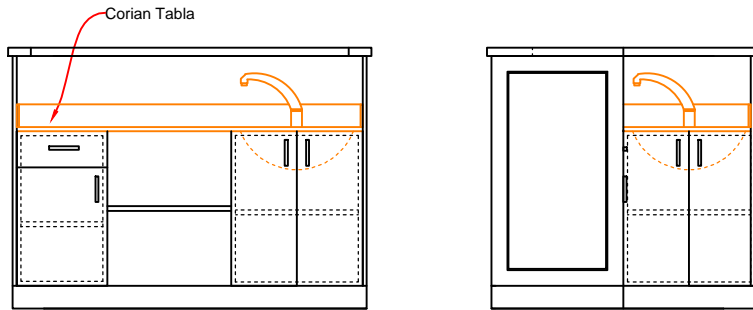

1

ÜST GÖRÜNÜŞ

L Wall Bar Desk 3 modülden oluşmaktadır. Önde bulunan çerçeve modülü, konumuna getirilir.

L Wall Bar Desk consists of 3 modules. It is brought to the front frame module position.

2

ÜST GÖRÜNÜŞ

Dolap modülü ile çerçeve modülü birbirine 3.5x50 vida ile sabitlenir.

The cabinet module and the frame module are fixed to each other with 3.5x50 screws.

3

Dolap modülünün üzerine corian tabla, evye ve musluk monte edilir. Elektrik ve tesisat bağlantıları yapılarak montaj tamamlanır.

Corian table, sink and faucet are mounted on the cabinet module. Installation is completed by making electrical and plumbing connections.