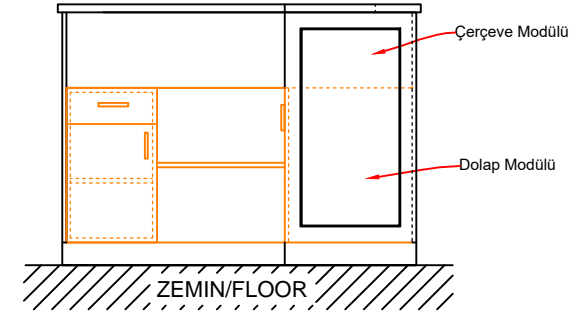

1

ÜST GÖRÜNÜŞ

L Wall Bar Desk 3 modülden oluşmaktadır. Önde bulunan çerçeve modülü, konumuna getirilir.

L Wall Bar Desk consists of 3 modules. It is brought to the front frame module position.

2

ÜST GÖRÜNÜŞ

Dolap modülü ile çerçeve modülü birbirine 3.5x50 vida ile sabitlenir.

The cabinet module and the frame module are fixed to each other with 3.5x50 screws.

3

Dolap modülünün üzerine corian tabla, evye ve musluk monte edilir. Elektrik ve tesisat bağlantıları yapılarak montaj tamamlanır.

Corian table, sink and faucet are mounted on the cabinet module. Installation is completed by making electrical and plumbing connections.