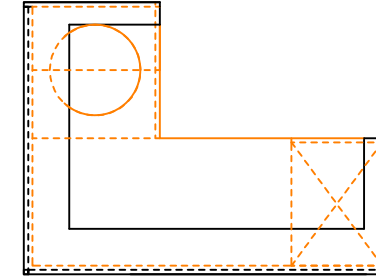

1

ÜST GÖRÜNÜŞ

L Wall Bar Desk 3 modülden oluşmaktadır. Önde bulunan çerçeve modülü, konumuna getirilir.

L Wall Bar Desk consists of 3 modules. It is brought to the front frame module position.

2

ÜST GÖRÜNÜŞ

Dolap modülü ile çerçeve modülü birbirine 3.5x50 vida ile sabitlenir.

The cabinet module and the frame module are fixed to each other with 3.5x50 screws.

3

Dolap modülünün üzerine corian tabla, evye ve musluk monte edilir. Elektrik ve tesisat bağlantıları yapılarak montaj tamamlanır.