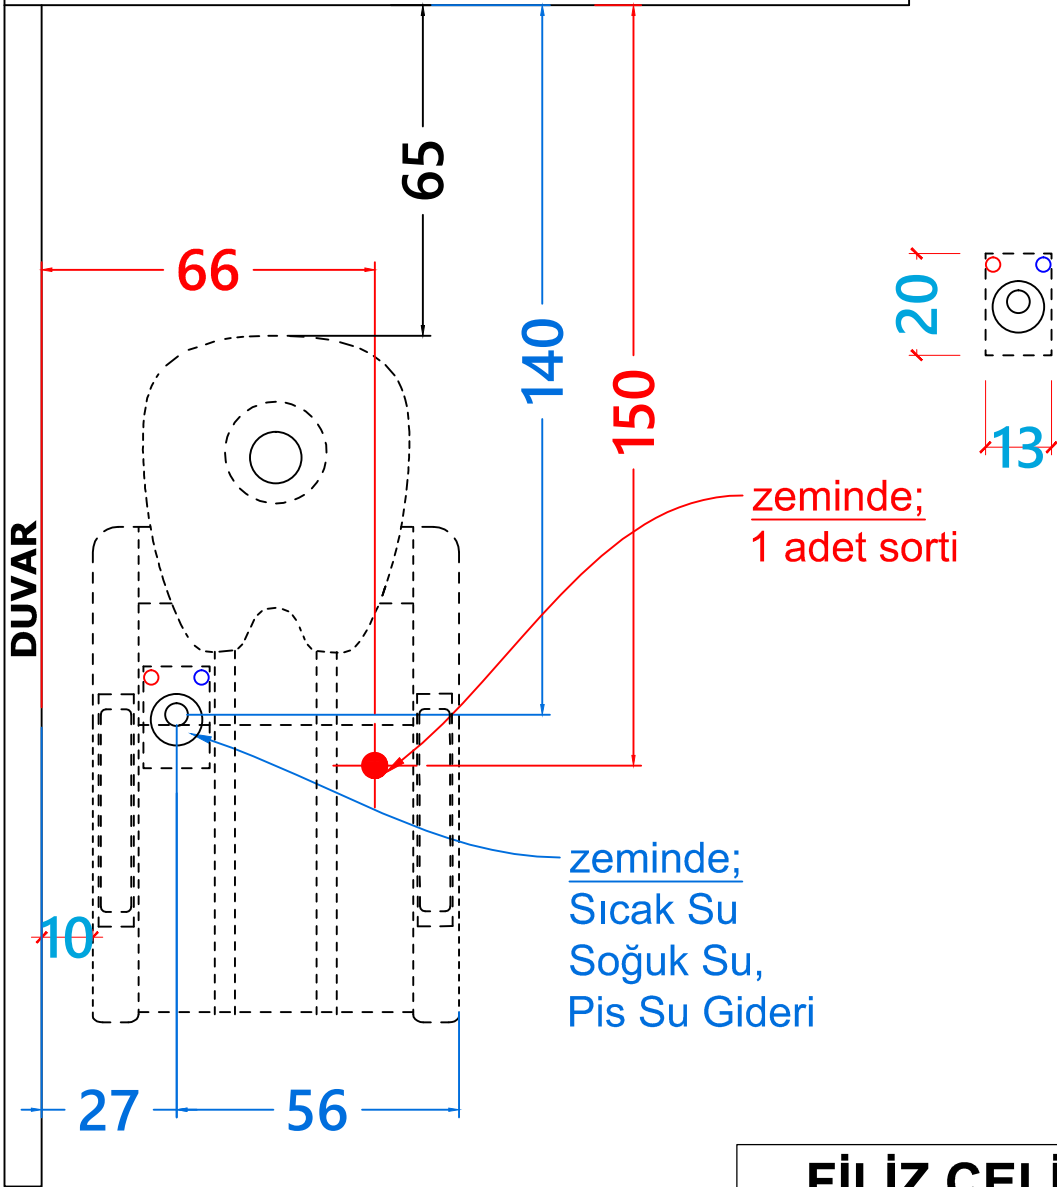

DUVAR YADA LBRT

FİLİZ ÇELİK

PARÇA ADI	SACHA WASH COLOR_TESISAT SEMASI			MALZEME	
PARÇA NO	30104000054				
KAĞIT A4	ADI SOYADI	İMZA	İLK YAYIN TARİHİ	ÖLÇEK	ÖLÇÜ
ÇİZEN	BÜŞRA BAYRAM				
KONTROL	CEYHUN GÜLER		07.06.2022	KEYCREATOR KALİTE METOT	
ONAY	CEYHUN GÜLER				

RESİMDEN ÖLÇEREK DEĞER ALMAYINIZ.

Rev.No	Yapılan Değişiklik	Rev.Yapan	Tarih
--------	--------------------	-----------	-------