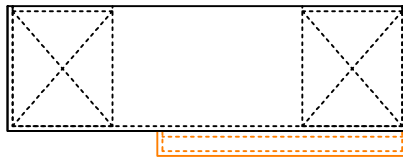

1

Stone Desk 2 modülden oluşmaktadır. Dolap modülü konumuna getirilir.

Stone Desk consists of 2 modules. It is brought to the cabinet module position.

2

Dolap modülü, çerçeve modülünde bulunan yuvaya oturulup 3.5x30 vida ile sıkılır. Elektrik bağlantıları yapıp montaj tamamlanır.