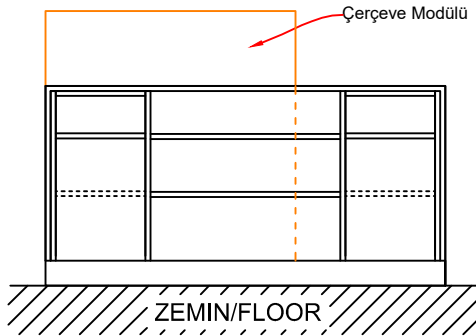

1

Stone Desk 2 modülden oluşmaktadır. Dolap modülü konumuna getirilir.

Stone Desk consists of 2 modules. It is brought to the cabinet module position.

2

Dolap modülü, çerçeve modülünde bulunan yuvaya oturulup 3.5x30 vida ile sıkılır. Elektrik bağlantıları yapıp montaj tamamlanır.

The cabinet module is inserted into the slot in the frame module and tightened with 3.5x30 screws. The electrical connections are made and the assembly is completed.