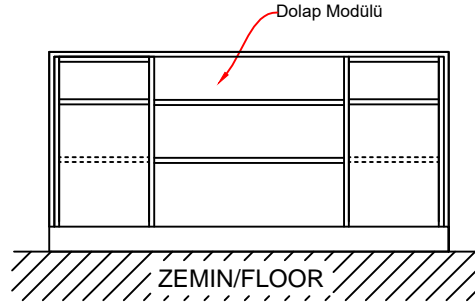

1

Stone Desk 2 modülden oluşmaktadır. Dolap modülü konumuna getirilir.

Stone Desk consists of 2 modules. It is brought to the cabinet module position.

2

Dolap modülü, çerçeve modülünde bulunan yuvaya oturulup 3.5x30 vida ile sıkılır. Elektrik bağlantıları yapıp montaj tamamlanır.

The cabinet module is inserted into the slot in the frame module and tightened with 3.5x30 screws. The electrical connections are made and the assembly is completed.