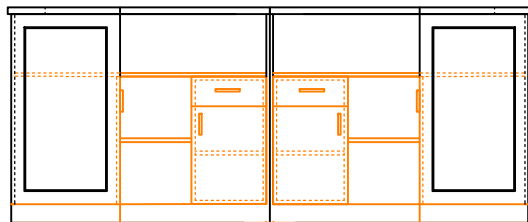

1

U Wall Bar Desk 5 modülden oluşmaktadır. Önde bulunan çerçeve modülleri, konumuna getirilir.  
U Wall Bar Desk 5 modülden oluşmaktadır. Önde bulunan çerçeve modülleri, konumuna getirilir.

2

Dolap modülleri lavabolu olan sol tarafa, lavabosuz olan sağ tarafa olacak şekilde 3.5x50 vida ile çerçeve modüllerine sabitlenir.  
Dolap modülleri lavabolu olan sol tarafa, lavabosuz olan sağ tarafa olacak şekilde 3.5x50 vida ile çerçeve modüllerine sabitlenir.

3

İkili halde montajı yapılmış sağ ve sol modüller birbirlerine L bağlantı ile monte edilir.  
Right and left modules assembled in pairs are mounted to each other with L connection.

4

Dolap modüllerinin üzerine corian tabla, evye ve musluk monte edilir. Elektrik ve tesisat bağlantıları yapılarak montaj tamamlanır.  
Corian table, sink and faucet are mounted on the cabinet modules. Installation is completed by making electrical and plumbing connections.