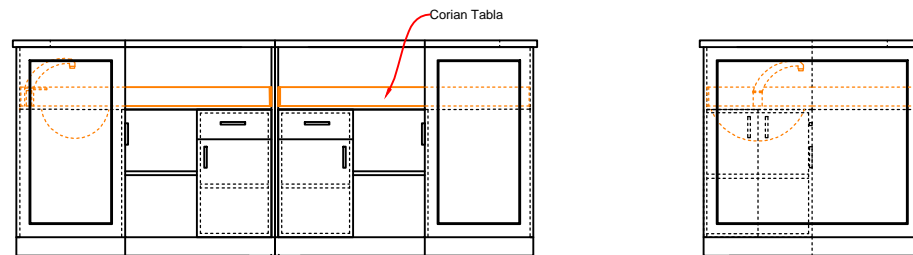

1

U Wall Bar Desk 5 modülden oluşmaktadır. Önde bulunan çerçeve modülleri, konumuna getirilir.  
U Wall Bar Desk 5 modülden oluşmaktadır. Önde bulunan çerçeve modülleri, konumuna getirilir.

2

Dolap modülleri lavabolu olan sol tarafa, lavabosuz olan sağ tarafa olacak şekilde 3.5x50 vida ile çerçeve modüllerine sabitlenir.  
Dolap modülleri lavabolu olan sol tarafa, lavabosuz olan sağ tarafa olacak şekilde 3.5x50 vida ile çerçeve modüllerine sabitlenir.

3

İkili halde montajı yapılmış sağ ve sol modüller birbirlerine L bağlantı ile monte edilir.  
Right and left modules assembled in pairs are mounted to each other with L connection.

4

Dolap modüllerinin üzerine corian tabla, evye ve musluk monte edilir. Elektrik ve tesisat bağlantıları yapılarak montaj tamamlanır.  
Corian table, sink and faucet are mounted on the cabinet modules. Installation is completed by making electrical and plumbing connections.