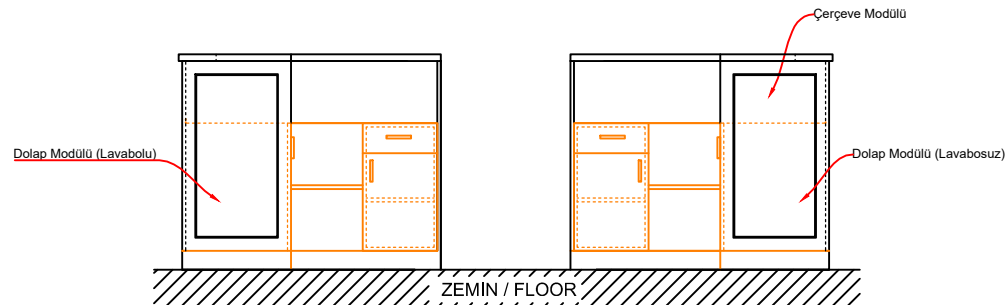

1

U Wall Bar Desk 5 modülden oluşmaktadır. Önde bulunan çerçeve modülleri, konumuna getirilir.  
U Wall Bar Desk 5 modülden oluşmaktadır. Önde bulunan çerçeve modülleri, konumuna getirilir.

2

Dolap modülleri lavabolu olan sol tarafa, lavabosuz olan sağ tarafa olacak şekilde 3.5x50 vida ile çerçeve modüllerine sabitlenir.  
Dolap modülleri lavabolu olan sol tarafa, lavabosuz olan sağ tarafa olacak şekilde 3.5x50 vida ile çerçeve modüllerine sabitlenir.

3

İkili halde montajı yapılmış sağ ve sol modüller birbirlerine L bağlantı ile monte edilir.  
Right and left modules assembled in pairs are mounted to each other with L connection.

4

Dolap modüllerinin üzerine corian tabla, evye ve musluk monte edilir. Elektrik ve tesisat bağlantıları yapılarak montaj tamamlanır.  
Corian table, sink and faucet are mounted on the cabinet modules. Installation is completed by making electrical and plumbing connections.