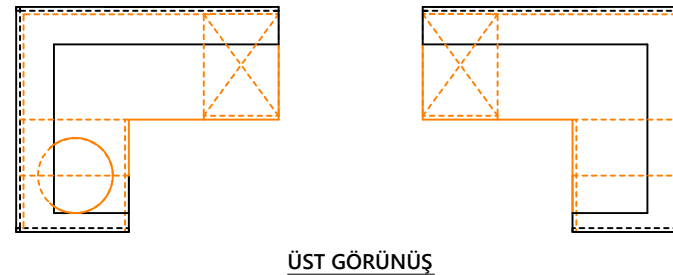

1

U Wall Bar Desk 5 modülden oluşmaktadır. Önde bulunan çerçeve modülleri, konumuna getirilir.  
U Wall Bar Desk 5 modülden oluşmaktadır. Önde bulunan çerçeve modülleri, konumuna getirilir.

2

Dolap modülleri lavabolu olan sol tarafa, lavabosuz olan sağ tarafa olacak şekilde 3.5x50 vida ile çerçeve modüllerine sabitlenir.  
Dolap modülleri lavabolu olan sol tarafa, lavabosuz olan sağ tarafa olacak şekilde 3.5x50 vida ile çerçeve modüllerine sabitlenir.

3

İkili halde montajı yapılmış sağ ve sol modüller birbirlerine L bağlantı ile monte edilir.  
Right and left modules assembled in pairs are mounted to each other with L connection.

4

Dolap modüllerinin üzerine corian tabla, evye ve musluk monte edilir. Elektrik ve tesisat bağlantıları yapılarak montaj tamamlanır.  
Corian table, sink and faucet are mounted on the cabinet modules. Installation is completed by making electrical and plumbing connections.