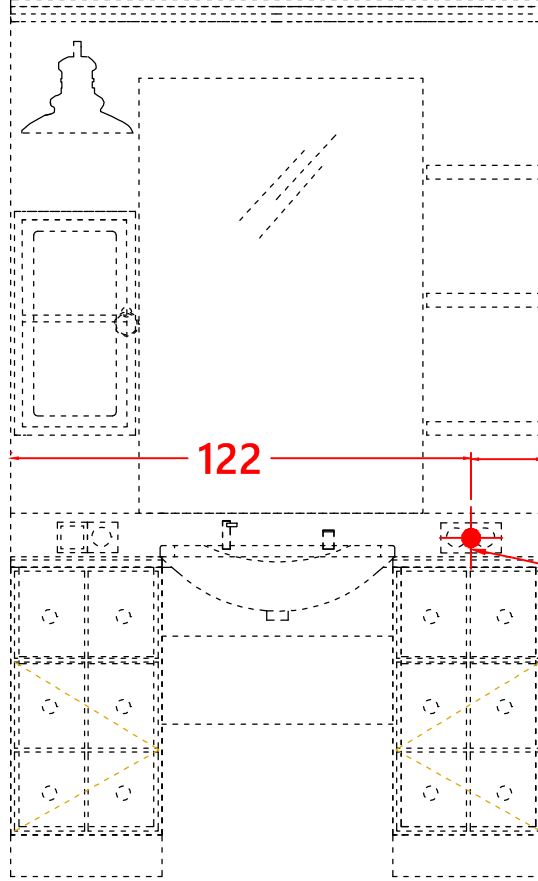

TESİSAT ŞEMASI (ERKEK)

h:60 cm;
sorti

ÖLÇÜLER: cm (santimetre'dir)

ÖNEMLİ AÇIKLAMALAR:

ÜRÜN ADI: FP MARCUS ERKEK TEZGAHI_TESİSAT SEMASI

TARİH

ÇİZEN: Büşra BAYRAM

05.04.2022