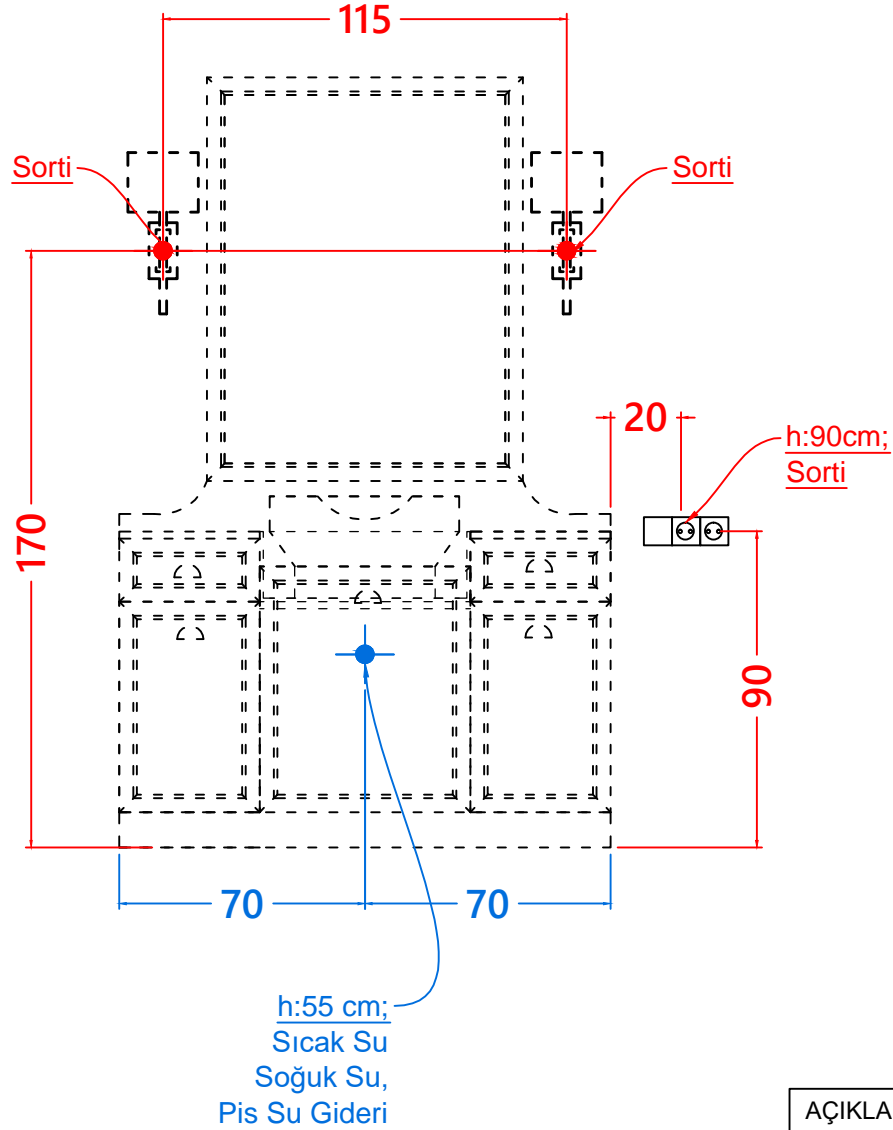

TESİSAT ŞEMASI / INSTALLATION DIAGRAM

AÇIKLAMALAR / DESCRIPTIONS :

ÜRÜN ADI /
PRODUCT NAME

VICTOR ERKEK TEZGAHI_TESİSAT SEMASI

TARİH /
DATE

18.02.2022

ALPEDA®
YOUR SALON DESIGNER

Tüm hakları FİLİZÇELİK AŞ. ye aittir.