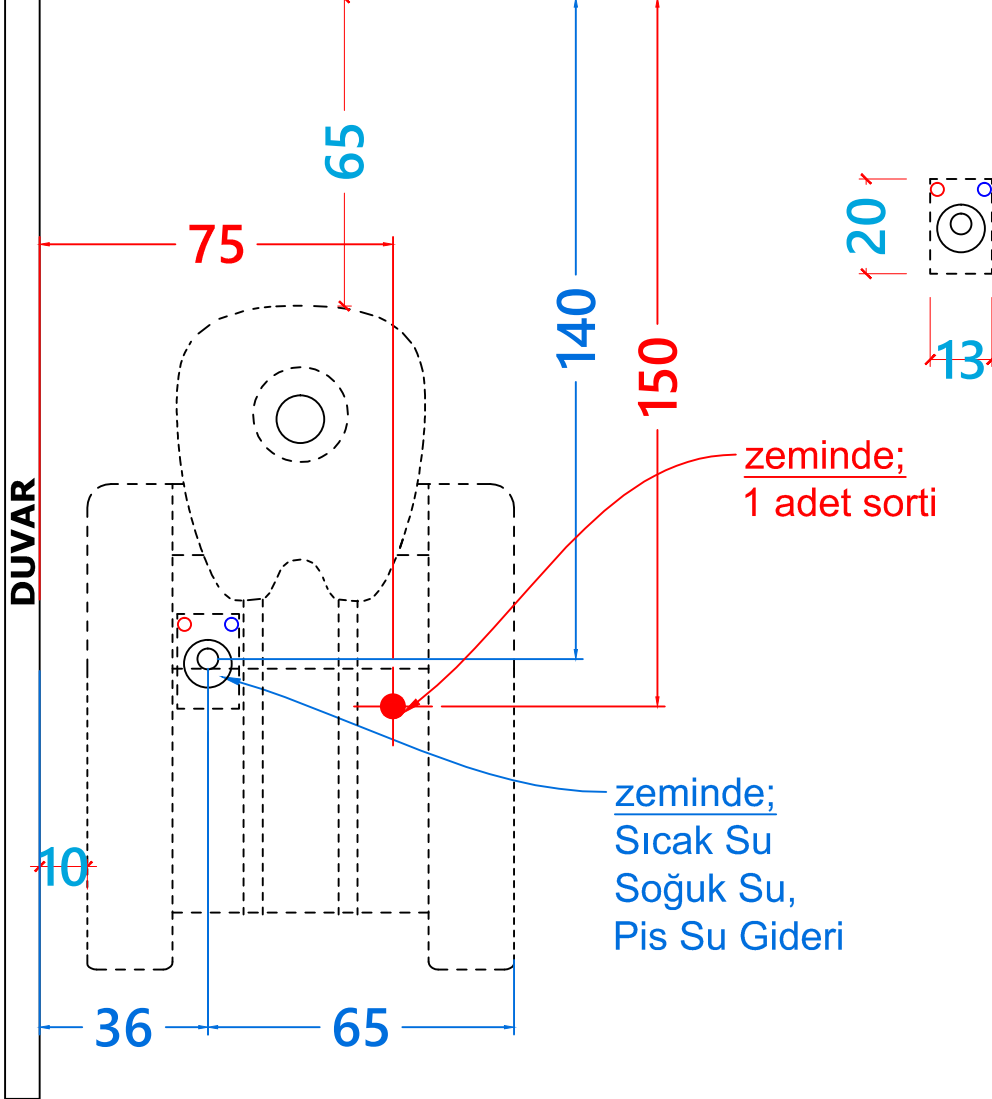

## DUVAR YADA LBRT

ÖLÇÜLER: cm (santimetre'dir)

ÖNEMLİ AÇIKLAMALAR:

ÜRÜN ADI:

CHESTER WASH - TESİSAT ŞEMASI

TARİH

ÇİZEN:

DUYGU İLKHAN